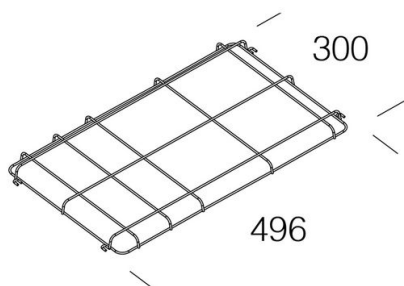

350 - Gabbia di protezione - Rodio HP

Codice: 997928-00

INFORMAZIONI GENERALI

Articolo	350 - Gabbia di protezione - Rodio HP
Codice	997928-00

DIMENSIONI E PESO

Lunghezza (mm)	496 mm
Larghezza (mm)	300 mm
Altezza (mm)	25 mm
Peso (Kg)	0.175 kg

350 Gabbia di protezione - Rodio HP

350 - Gabbia di protezione - Rodio HP

Codice: 997928-00

350 - Gabbia di protezione - Rodio HP

Codice: 997928-00

MATERIALI E COLORI

DOWNLOAD

Corpo	in tondino di acciaio plastificato. Per la protezione antiurto.
Verniciatura	verniciato per cataforesi epossidica.
Colore	Nero

GARANZIA

Garanzia post-vendita	0 yr
-----------------------	------

350 - Gabbia di protezione - Rodio HP

Codice: 997928-00

1890 Rodio LED - simmetrico fascio largo

1887 Rodio LED HP - asimmetrico

1888 Rodio LED HP - simmetrico fascio stretto