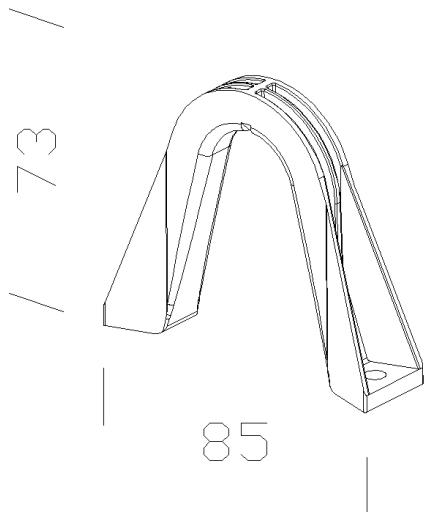

329 - Sospensione

Codice: 998003-00

MATERIALI E COLORI

Corpo	in pressofusione di alluminio. Da acquistare sempre per l'applicazione a sospensione.
Colore	Antracite

NORME E CONFORMITÀ

Marcature e test	CE

GARANZIA

Garanzia post-vendita	0 yr

DOWNLOAD

DISEGNI

DisegnoTecnico 329.dxf