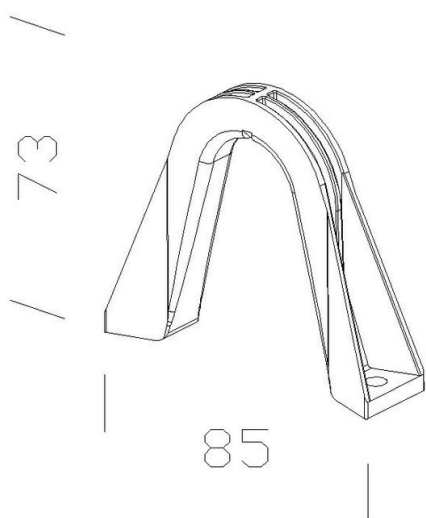

## 329 - Sospensione

Codice: 998003-00

### INFORMAZIONI GENERALI

Articolo	329 - Sospensione
Codice	998003-00

### DIMENSIONI E PESO

Larghezza (mm)	85 mm
Altezza (mm)	73 mm
Peso (Kg)	0.114 kg

329 Sospensione