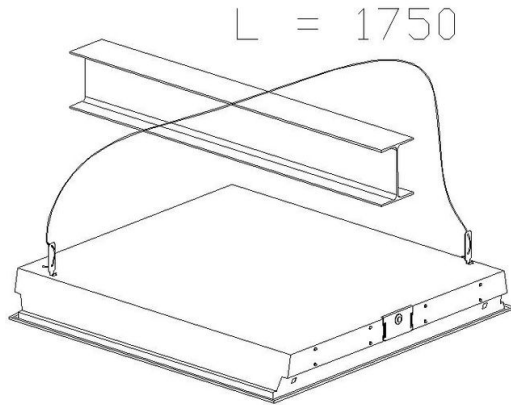

320 - Cordina

Codice: 998004-00

INFORMAZIONI GENERALI

Articolo	320 - Cordina
Codice	998004-00

DIMENSIONI E PESO

Peso (Kg)	0.05 kg
-----------	---------

cordina di sicurezza in acciaio.

320 - Cordina

Codice: 998004-00

320 - Cordina

Codice: 998004-00

MATERIALI E COLORI

Corpo	cordina di sicurezza in acciaio.
Colore	Inox

GARANZIA

Garanzia post-vendita	0 yr
-----------------------	------

L = 1750