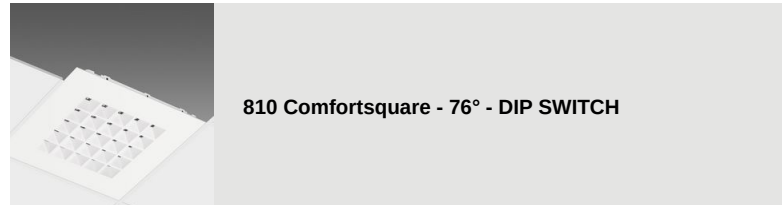

320 - Cordina

Codice: 998004-00