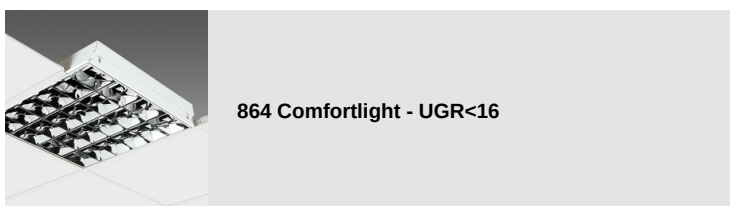

320 - Cordina

Codice: 998004-00