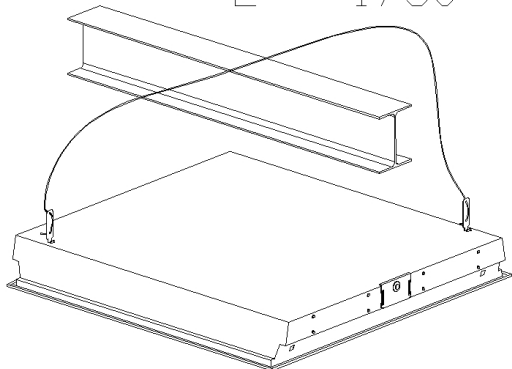

320 - Cordina

Codice: 998004-00

INFORMAZIONI GENERALI

Articolo	320 - Cordina
Codice	998004-00

DIMENSIONI E PESO

Peso (Kg)	0.05 kg
-----------	---------

cordina di sicurezza in acciaio.

320 - Cordina

Codice: 998004-00

320 - Cordina

Codice: 998004-00

MATERIALI E COLORI

Corpo	cordina di sicurezza in acciaio.
Colore	Inox

GARANZIA

Garanzia post-vendita	0 yr
-----------------------	------

L = 1750