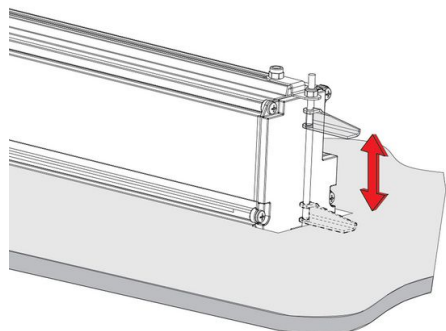

905 - Staffa per controsoffitto

Codice: 998013-00

INFORMAZIONI GENERALI

Articolo	905 - Staffa per controsoffitto
Codice	998013-00

DIMENSIONI E PESO

Lunghezza (mm)	20 mm
Larghezza (mm)	20 mm
Altezza (mm)	100 mm
Peso (Kg)	0.08 kg

in acciaio. Staffa per il montaggio nel controsoffitto.

905 - Staffa per controsoffitto

Codice: 998013-00

905 - Staffa per controsoffitto

Codice: 998013-00

MATERIALI E COLORI

DOWNLOAD

Corpo	in acciaio. Staffa per il montaggio nel controsoffitto.
Colore	Zincato

GARANZIA

Garanzia post-vendita	0 yr
-----------------------	------

905 - Staffa per controsoffitto

Codice: 998013-00

1748 Sicura - diffondente LED

1836 Sicura - FS simmetrico LED

1838 Sicura - asimmetrico LED