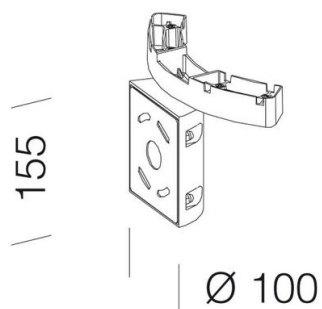

366 - attacco a parete

Codice: 998024-00

INFORMAZIONI GENERALI

Articolo	366 - attacco a parete
Codice	998024-00

DIMENSIONI E PESO

Altezza (mm)	155 mm
Peso (Kg)	0.754 kg

366 attacco a parete

366 - attacco a parete

Codice: 998024-00

366 - attacco a parete

Codice: 998024-00

MATERIALI E COLORI

Corpo	in alluminio pressofuso. per l'installazione a parete.
Verniciatura	verniciato per cataforesi epossidica.
Colore	Grafite

GARANZIA

Garanzia post-vendita	0 yr
-----------------------	------

DOWNLOAD

DISEGNI

DisegnoTecnico 366.dxf

366 - attacco a parete

Codice: 998024-00

1777 Musa LED ciclopedonale