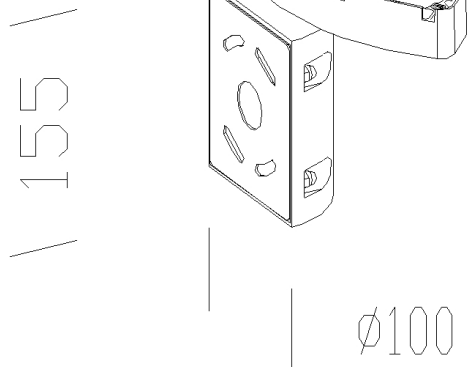

366 - attacco a parete

Codice: 998024-00

INFORMAZIONI GENERALI

Articolo	366 - attacco a parete
Codice	998024-00

DIMENSIONI E PESO

Altezza (mm)	155 mm
Peso (Kg)	0.754 kg

366 attacco a parete

366 - attacco a parete

Codice: 998024-00

366 - attacco a parete

Codice: 998024-00

MATERIALI E COLORI

Corpo	in alluminio pressofuso. per l'installazione a parete.
Verniciatura	verniciato per cataforesi epossidica.
Colore	Grafite

GARANZIA

Garanzia post-vendita	0 yr
-----------------------	------

DOWNLOAD

DISEGNI

DisegnoTecnico 366.dxf

366 - attacco a parete

Codice: 998024-00

1777 Musa LED ciclopedonale