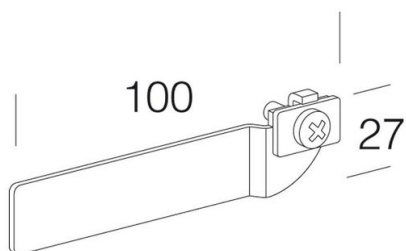

## 898 - Staffa frontale

Codice: 998025-00

### INFORMAZIONI GENERALI

Articolo	898 - Staffa frontale
Codice	998025-00

### DIMENSIONI E PESO

Altezza (mm)	255 mm
Peso (Kg)	0.148 kg

898 Staffa frontale