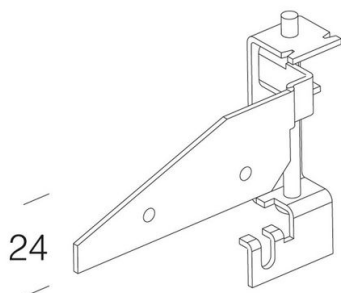

901 - Staffa regolabile

Codice: 998026-00

INFORMAZIONI GENERALI

Articolo	901 - Staffa regolabile
Codice	998026-00

DIMENSIONI E PESO

Peso (Kg)	0.186 kg
-----------	----------

901 Staffa regolabile

901 - Staffa regolabile

Codice: 998026-00

901 - Staffa regolabile

Codice: 998026-00

MATERIALI E COLORI

DOWNLOAD

Corpo	in acciaio zincato. Set di 4 pezzi da utilizzarsi nel caso le comfort non vengano installate in appoggio.
Verniciatura	verniciato per cataforesi epossidica.
Colore	Zincato

NORME E CONFORMITÀ

Marcature e test	CE
------------------	----

GARANZIA

Garanzia post-vendita	0 yr
-----------------------	------

901 - Staffa regolabile

Codice: 998026-00

873 Comfort LED - UGR<19