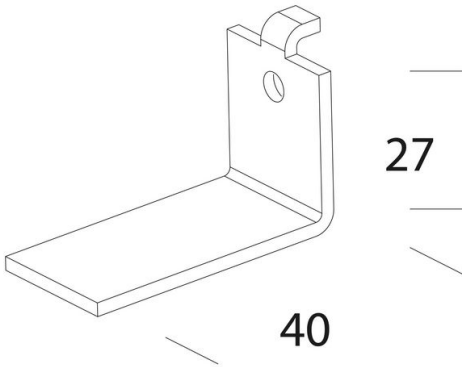

## 899 - Staffa

Codice: 998027-00

### INFORMAZIONI GENERALI

Articolo	899 - Staffa
Codice	998027-00

### DIMENSIONI E PESO

Peso (Kg)	0.046 kg
-----------	----------

899 Staffa