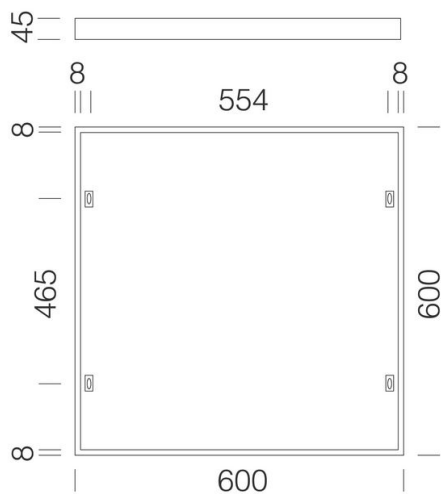

595 - Cornice 600x600 h45mm

Codice: 998031-00

INFORMAZIONI GENERALI

Articolo	595 - Cornice 600x600 h45mm
Codice	998031-00

DIMENSIONI E PESO

Lunghezza (mm)	600 mm
Larghezza (mm)	600 mm
Altezza (mm)	50 mm
Peso (Kg)	0.76 kg

595 Cornice 600x600 h45mm

595 - Cornice 600x600 h45mm

Codice: 998031-00

595 - Cornice 600x600 h45mm

Codice: 998031-00

MATERIALI E COLORI

DOWNLOAD

MONTAGGI

IstruzioniMontaggio 595 01-20.pdf

DISEGNI

DisegnoTecnico 998031.dxf

Corpo	cornice in alluminio verniciato bianco; utilizzare per l'installazione a plafone di LED Panel art. 840 - 842 - 844.
-------	---

Colore	Bianco
--------	--------

NORME E CONFORMITÀ

Marcature e test	CE
------------------	----

GARANZIA

Garanzia post-vendita	0 yr
-----------------------	------

595 - Cornice 600x600 h45mm

Codice: 998031-00

840 LED Panel - UGR<19 - CRI>90