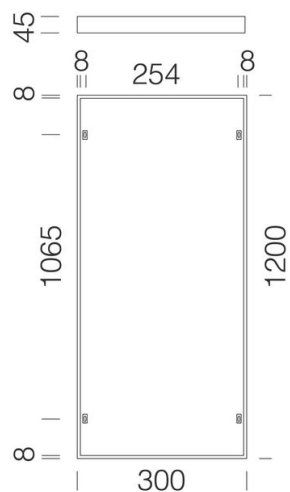

595 - Cornice 1200x300 h45mm

Codice: 998032-00

INFORMAZIONI GENERALI

Articolo	595 - Cornice 1200x300 h45mm
Codice	998032-00

DIMENSIONI E PESO

Lunghezza (mm)	1200 mm
Larghezza (mm)	300 mm
Altezza (mm)	70 mm
Peso (Kg)	0.9 kg

595 Cornice 1200x300 h45mm

595 - Cornice 1200x300 h45mm

Codice: 998032-00

595 - Cornice 1200x300 h45mm

Codice: 998032-00

MATERIALI E COLORI

DOWNLOAD

MONTAGGI

Colore	Bianco
--------	--------

NORME E CONFORMITÀ

Marcature e test	CE
------------------	----

GARANZIA

Garanzia post-vendita	0 yr
-----------------------	------

595 - Cornice 1200x300 h45mm

Codice: 998032-00

840 LED Panel R - UGR<19 - CRI>90

842 LED Panel R - UGR<19 - CRI≥80