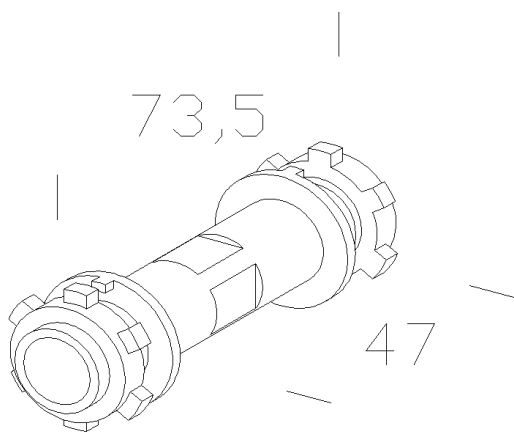

938 - Canotto di giunzione

Codice: 998073-00

MATERIALI E COLORI

Corpo	in policarbonato, permette la giunzione e il passaggio dei cavi di alimentazione (diam. interno 13 mm) tra plafoniere (max 30 m lineari). Prezzo alla bustina contenente 2 pezzi.
Colore	Grigio

NORME E CONFORMITÀ

Marche e test	CE

GARANZIA

Garanzia post-vendita	0 yr

DOWNLOAD

DISEGNI

DisegnoTecnico d938.dxf