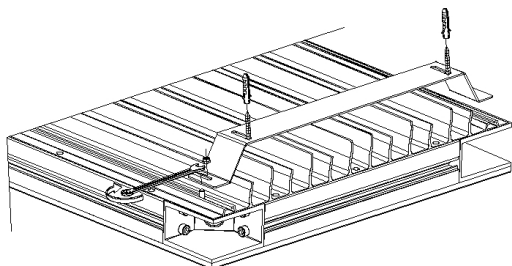

531 - Staffa fissa

Codice: 998100-00

MATERIALI E COLORI

Corpo	in acciaio inox, permette la sospensione. per installazione a soffitto o parete.
Verniciatura	verniciato per cataforesi epossidica.
Colore	Inox

NORME E CONFORMITÀ

Marcature e test	CE

GARANZIA

Garanzia post-vendita	2 yr

DOWNLOAD

DISEGNI

DisegnoTecnico 531.dxf