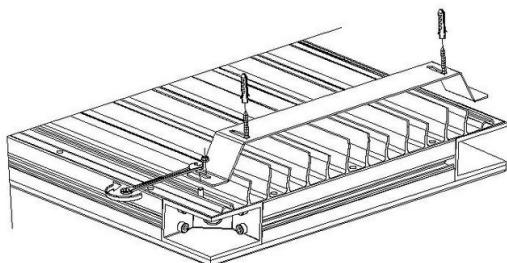

531 - Staffa fissa

Codice: 998100-00

INFORMAZIONI GENERALI

Articolo	531 - Staffa fissa
Codice	998100-00

DIMENSIONI E PESO

Peso (Kg)	1.135 kg
-----------	----------

CARATTERISTICHE ELETTRICHE E CONTROLLI

Cablaggio	S
-----------	---

531 Staffa fissa

531 - Staffa fissa

Codice: 998100-00

531 - Staffa fissa

Codice: 998100-00

MATERIALI E COLORI

Corpo	in acciaio inox, permette la sospensione. per installazione a soffitto o parete.
Verniciatura	verniciato per cataforesi epossidica.
Colore	Inox