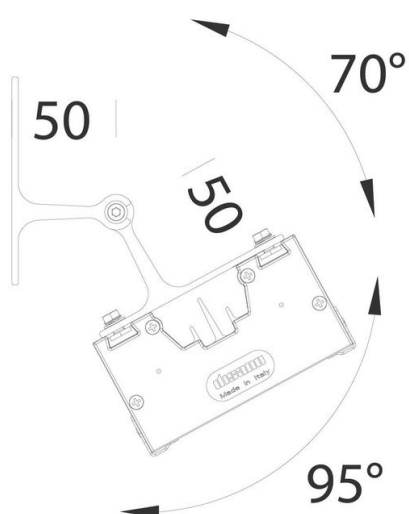

591 - Staffa orientabile

Codice: 998191-00

INFORMAZIONI GENERALI

Articolo	591 - Staffa orientabile
Codice	998191-00

DIMENSIONI E PESO

Peso (Kg)	0.27 kg
-----------	---------

591 Staffa orientabile

591 - Staffa orientabile

Codice: 998191-00

DATI FOTOMETRICI

Potenza assorbita (totale) (W)	0 W
-----------------------------------	-----

CARATTERISTICHE MECCANICHE

IP	65
----	----

591 - Staffa orientabile

Codice: 998191-00

DOWNLOAD

DISEGNI

DisegnoTecnico 591.dxf

MATERIALI E COLORI

Corpo	in alluminio estruso. Permette la sospensione e la rotazione. Prezzo alla bustina contenente due pezzi.
Verniciatura	verniciato per cataforesi epossidica.
Colore	Grey