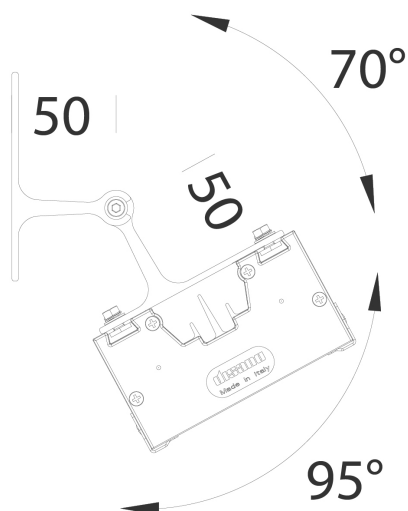

591 - Staffa orientabile

Codice: 998191-00

INFORMAZIONI GENERALI

Articolo	591 - Staffa orientabile
Codice	998191-00

DIMENSIONI E PESO

Peso (Kg)	0.27 kg
-----------	---------

591 Staffa orientabile

591 - Staffa orientabile

Codice: 998191-00

DATI FOTOMETRICI

Potenza assorbita (totale) (W)	0 W
-----------------------------------	-----

CARATTERISTICHE MECCANICHE

IP	65
----	----

591 - Staffa orientabile

Codice: 998191-00

DOWNLOAD

DISEGNI

DisegnoTecnico 591.dxf

MATERIALI E COLORI

Corpo	in alluminio estruso. Permette la sospensione e la rotazione. Prezzo alla bustina contenente due pezzi.
Verniciatura	verniciato per cataforesi epossidica.
Colore	Grey