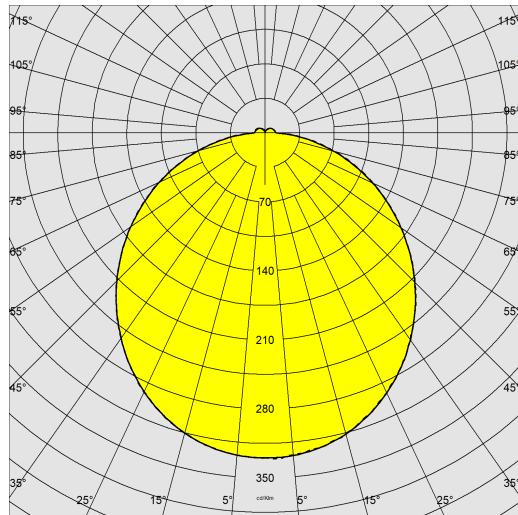

745 - Oblò J 2.0 - ON OFF

Codice: 112600-39

DATI FOTOMETRICI

Tipo distribuzione	Plafone
Sorgente luminosa	LED
CRI	≥80
Flusso luminoso (uscente) (lm)	1863 lm
Potenza assorbita (totale) (W)	16 W
CCT	3000 K
Efficienza luminosa (lm/W)	116 lm/W
Mantenimento del flusso luminoso LED	50000 hr, L 80, B 20

CARATTERISTICHE MECCANICHE

Resistenza meccanica agli urti (IK)	IK07
IP	65