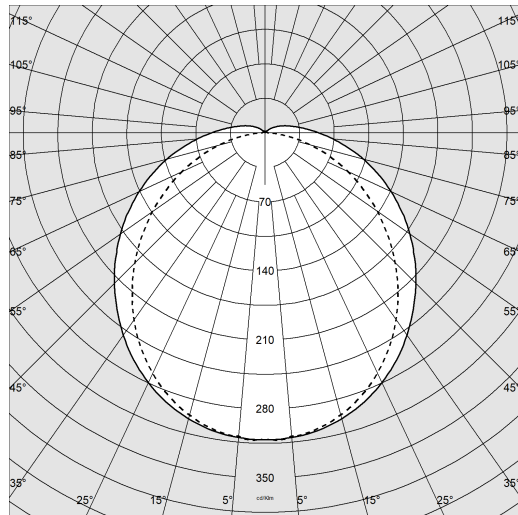

1783 Roda - bi

Codice: 22178370-00

1783 Roda - bi

INFORMAZIONI GENERALI

Articolo	1783 Roda - bi
Codice	22178370-00

DIMENSIONI E PESO

Lunghezza (mm)	600 mm
Larghezza (mm)	76 mm
Altezza (mm)	66 mm
Peso (Kg)	0.8 kg

1783 Roda - bi

Codice: 22178370-00

DATI FOTOMETRICI

Sorgente luminosa	LED
CRI	>80
Flusso luminoso (uscente) (lm)	2400 lm
Potenza assorbita (totale) (W)	15 W
CCT	4000 K
Efficienza luminosa (lm/W)	160 lm/W
Mantenimento del flusso luminoso LED	60000 hr, L 80, B 20