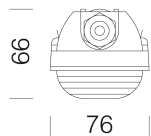

1783 Roda - bi

Codice: 22178370-00

1783 Roda - bi

INFORMAZIONI GENERALI

Articolo	1783 Roda - bi
Codice	22178370-00

DIMENSIONI E PESO

Lunghezza (mm)	600 mm
Larghezza (mm)	76 mm
Altezza (mm)	66 mm
Peso (Kg)	0.8 kg

1783 Roda - bi

Codice: 22178370-00

DATI FOTOMETRICI

Sorgente luminosa	LED
CRI	>80
Flusso luminoso (uscente) (lm)	2400 lm
Potenza assorbita (totale) (W)	15 W
CCT	4000 K
Efficienza luminosa (lm/W)	160 lm/W
Mantenimento del flusso luminoso LED	60000 hr, L 80, B 20

CARATTERISTICHE MECCANICHE

Resistenza meccanica agli urti (IK)	IK08
IP	65

1783 Roda - bi

Codice: 22178370-00

MATERIALI E COLORI

600-1200-1500

DOWNLOAD

MONTAGGI