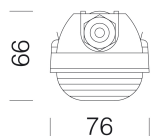

1783 Roda - bi

Codice: 22178372-00

INFORMAZIONI GENERALI

Articolo	1783 Roda - bi
Codice	22178372-00

DIMENSIONI E PESO

Lunghezza (mm)	1500 mm
Larghezza (mm)	76 mm
Altezza (mm)	66 mm
Peso (Kg)	2 kg

CARATTERISTICHE ELETTRICHE E CONTROLLI

1783 Roda - bi

1783 Roda - bi

Codice: 22178372-00

DATI FOTOMETRICI

Sorgente luminosa	LED
CRI	>80
Flusso luminoso (uscente) (lm)	7360 lm
Potenza assorbita (totale) (W)	46 W
CCT	4000 K
Efficienza luminosa (lm/W)	160 lm/W
Mantenimento del flusso luminoso LED	60000 hr, L 80, B 20

CARATTERISTICHE MECCANICHE

Resistenza meccanica agli urti (IK)	IK08
IP	65

1783 Roda - bi

Codice: 22178372-00

MATERIALI E COLORI

600-1200-1500

DOWNLOAD

MONTAGGI