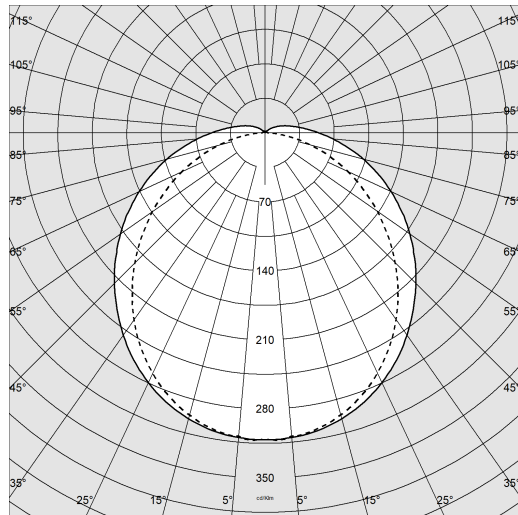

1783 Roda - bi

Codice: 22178372-00

INFORMAZIONI GENERALI

Articolo	1783 Roda - bi
Codice	22178372-00

DIMENSIONI E PESO

Lunghezza (mm)	1500 mm
Larghezza (mm)	76 mm
Altezza (mm)	66 mm
Peso (Kg)	2 kg

CARATTERISTICHE ELETTRICHE E CONTROLLI

1783 Roda - bi

1783 Roda - bi

Codice: 22178372-00

DATI FOTOMETRICI

Sorgente luminosa	LED
CRI	>80
Flusso luminoso (uscente) (lm)	7360 lm
Potenza assorbita (totale) (W)	46 W
CCT	4000 K
Efficienza luminosa (lm/W)	160 lm/W
Mantenimento del flusso luminoso LED	60000 hr, L 80, B 20