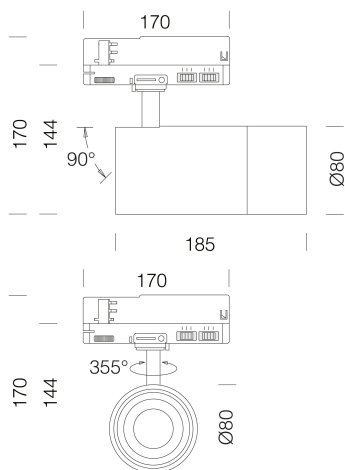

Asso B - big - ZOOM MULTICOLOR - DIP SWITCH

Codice: 22044010-00

MATERIALI E COLORI

Corpo	in alluminio pressofuso.
Verniciatura	a polvere con vernice epossidica in poliestere resistente ai raggi UV.
Colore	Bianco

NORME E CONFORMITÀ

Classe sicurezza fotobiologica	RG0
Marcature e test	CE
Norme di riferimento	EN60598-1. Hanno grado di protezione secondo la norma EN60529.
Etichetta Energetica	E

GARANZIA

Garanzia post-vendita	5 yr

DOWNLOAD

MONTAGGI

IstruzioniMontaggio ASSO ZOOM REV2.pdf

DISEGNI

DisegnoTecnico assozoom.dxf