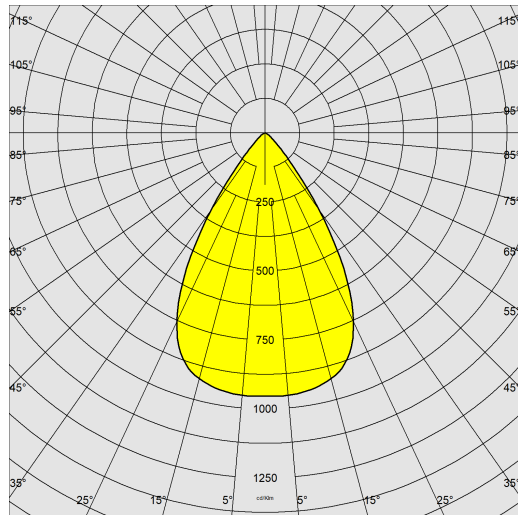

Asso B - big - ZOOM MULTICOLOR - DIP SWITCH

Codice: 22044010-00

DATI FOTOMETRICI

Sorgente luminosa	LED
CRI	>90
Flusso luminoso (uscente) (lm)	3256 lm
Potenza assorbita (totale) (W)	30 W
CCT	4000 K
Efficienza luminosa (lm/W)	109 lm/W
Low Flicker	apparecchio con Flicker molto contenuto: luce uniforme per una maggior sicurezza visiva.
Mantenimento del flusso luminoso LED	50000 hr, L 80, B 20

CARATTERISTICHE MECCANICHE

Resistenza meccanica agli urti (IK)	IK07
IP	20