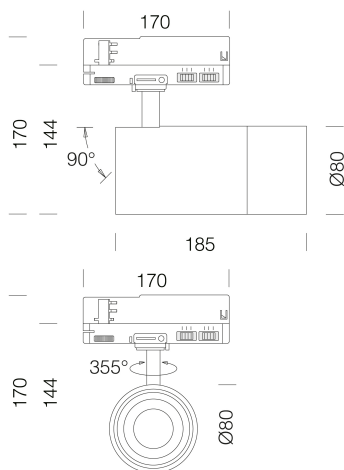

Asso B - big - ZOOM MULTICOLOR - DIP SWITCH

Codice: 22044030-00

MATERIALI E COLORI

Corpo	in alluminio pressofuso.
Verniciatura	a polvere con vernice epossidica in poliestere resistente ai raggi UV.
Colore	Nero

NORME E CONFORMITÀ

Classe sicurezza fotobiologica	RG0
Marcature e test	CE
Norme di riferimento	EN60598-1. Hanno grado di protezione secondo la norma EN60529.
Etichetta Energetica	E

GARANZIA

Garanzia post-vendita	5 yr

DOWNLOAD

MONTAGGI

IstruzioniMontaggio ASSO ZOOM REV2.pdf

DISEGNI

DisegnoTecnico assozoom.dxf