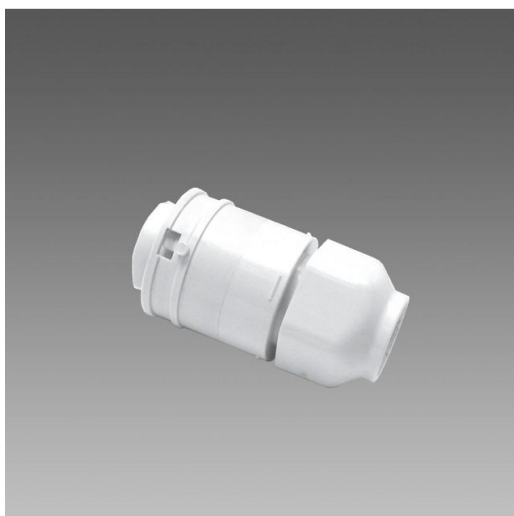

## 371 - Spina per innesto rapido

Codice: 998045-00

### INFORMAZIONI GENERALI

Articolo	371 - Spina per innesto rapido
Codice	998045-00

in policarbonato. utilizzare per fila continua con cavo. Pressacavo con cavo di ingresso 16A min. Ø 9 max Ø12 mm. Confezione contenente 10 pezzi.

## 371 - Spina per innesto rapido

---

Codice: 998045-00

## 371 - Spina per innesto rapido

Codice: 998045-00

NORME E CONFORMITÀ

Marcature e test	CE
------------------	----

GARANZIA

Garanzia post-vendita	0 yr
-----------------------	------

DOWNLOAD

DISEGNI