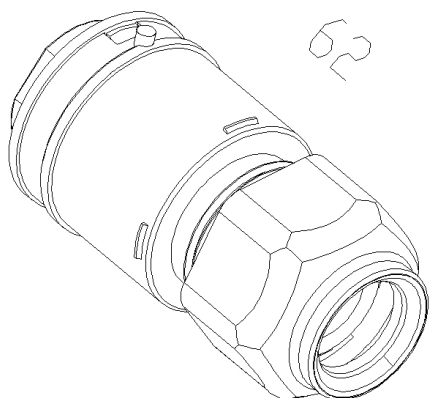

## 371 - Spina per innesto rapido

Codice: 998045-00

### INFORMAZIONI GENERALI

Articolo	371 - Spina per innesto rapido
Codice	998045-00

in policarbonato. utilizzare per fila continua con cavo. Pressacavo con cavo di ingresso 16A min. Ø 9 max Ø12 mm. Confezione contenente 10 pezzi.

## 371 - Spina per innesto rapido

---

Codice: 998045-00

## 371 - Spina per innesto rapido

Codice: 998045-00

NORME E CONFORMITÀ

Marcature e test	CE
------------------	----

GARANZIA

Garanzia post-vendita	0 yr
-----------------------	------

DOWNLOAD

DISEGNI