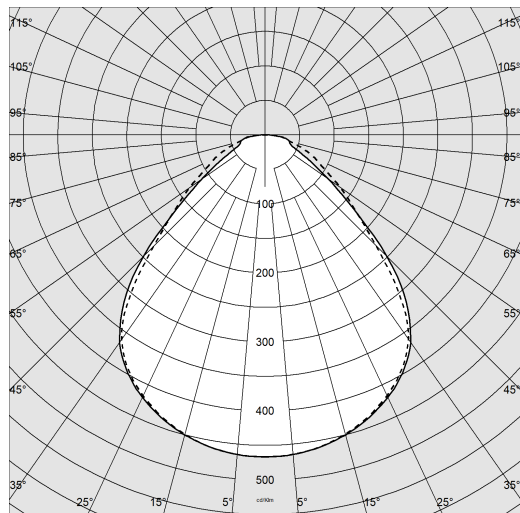

Toledo HE - UGR<19

Codice: 22150311-00

INFORMAZIONI GENERALI

Articolo	Toledo HE - UGR<19
Codice	22150311-00

DIMENSIONI E PESO

Lunghezza (mm)	595 mm
Larghezza (mm)	595 mm
Altezza (mm)	39 mm

CARATTERISTICHE ELETTRICHE E CONTROLLI

Toledo HE - UGR<19

Codice: 22150311-00

DATI FOTOMETRICI

Sorgente luminosa	LED
CRI	>80
Flusso luminoso (uscente) (lm)	3480 lm
Potenza assorbita (totale) (W)	24 W
CCT	4000 K
Efficienza luminosa (lm/W)	145 lm/W
Low Flicker	apparecchio con Flicker molto contenuto: luce uniforme per una maggior sicurezza visiva.
Mantenimento del flusso luminoso LED	50000 hr, L 80, B 20