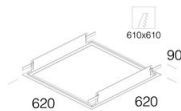

DOWNLOAD

MONTAGGI

IstruzioniMontaggio PANNELLO TOLEDO HE
rev2.pdf

DISEGNI

DisegnoTecnico toledo.dxf

Toledo HE - UGR<19

Codice: 22150311-00

EM Kit R

Molle per incasso - Toledo

Telaio - 600x600

Telaio - 620x620