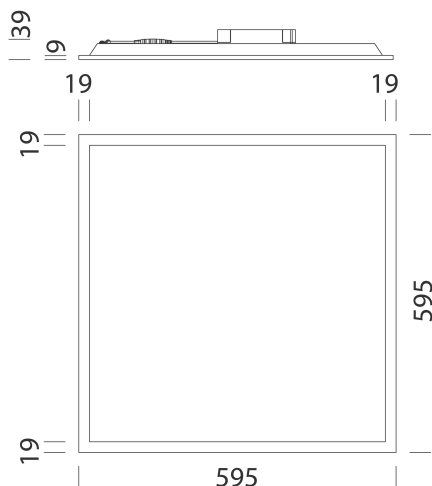

Toledo HE - UGR<19

Codice: 22150311-00

MATERIALI E COLORI

Corpo	corpo in lamiera d'acciaio e cornice in alluminio.
Diffusore	in tecnopolimero prismaticizzato ad alta trasmittanza.
Colore	Bianco
Equipaggiamento	Plafoniera completa di driver esterno; è possibile alloggiarlo agevolmente nel controsoffitto. Di serie con collegamento loop-in.

NORME E CONFORMITÀ

Classe sicurezza fotobiologica	RG0
Marcature e test	CE
Norme di riferimento	EN60598-1. Hanno grado di protezione secondo la norma EN60529.
Etichetta Energetica	B

GARANZIA

Garanzia post-vendita	5 yr

DOWNLOAD

MONTAGGI

IstruzioniMontaggio PANNELLO TOLEDO HE
rev2.pdf

DISEGNI

DisegnoTecnico toledo.dxf