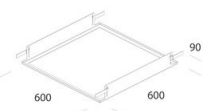

DOWNLOAD

MONTAGGI

IstruzioniMontaggio PANNELLO TOLEDO HE
rev2.pdf

DISEGNI

DisegnoTecnico toledo.dxf

Toledo HE - UGR<19

Codice: 22150311-00

EM Kit R

Molle per incasso - Toledo

Telaio - 600x600

Telaio - 620x620