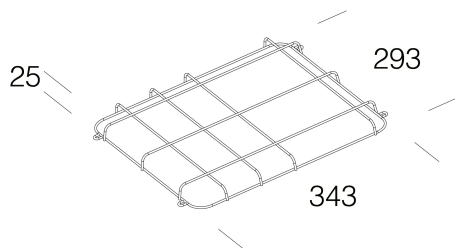

350 - Gabbia di protezione - Rodio 12-24LED

Codice: 997902-00

MATERIALI E COLORI

Corpo	in tondino di acciaio plastificato. Per la protezione antiurto. versione 12-24LED.
Verniciatura	verniciato per cataforesi epossidica.
Colore	Nero

GARANZIA

Garanzia post-vendita	0 yr

DOWNLOAD

DISEGNI

DisegnoTecnico 350-1224.dxf