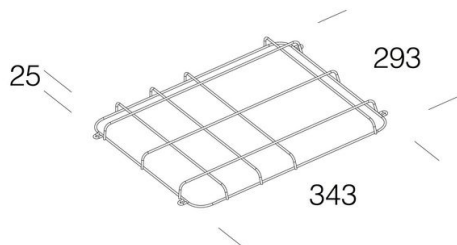

## 350 - Gabbia di protezione - Rodio 12-24LED

Codice: 997902-00

### INFORMAZIONI GENERALI

Articolo	350 - Gabbia di protezione - Rodio 12-24LED
Codice	997902-00

### DIMENSIONI E PESO

Lunghezza (mm)	343 mm
Larghezza (mm)	293 mm
Altezza (mm)	25 mm

in tondino di acciaio plastificato. Per la protezione antiurto.  
versione 12-24LED.