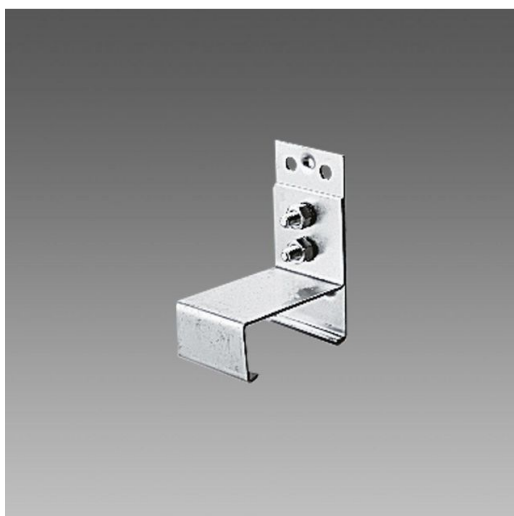

## 6050 - Conexión a la pared

Código: 132911-00

### INFORMACIÓN GENERAL

Artículo	6050 - Conexión a la pared
Código	132911-00

### DIMENSIONES Y PESO

Longitud (mm)	103 mm
Anchura (mm)	50 mm
Altura (mm)	70 mm
Peso (Kg)	0.1 kg

acero

## 6050 - Conexión a la pared

---

Código: 132911-00