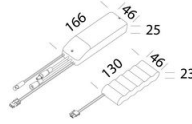

600 Kit alimentación EM