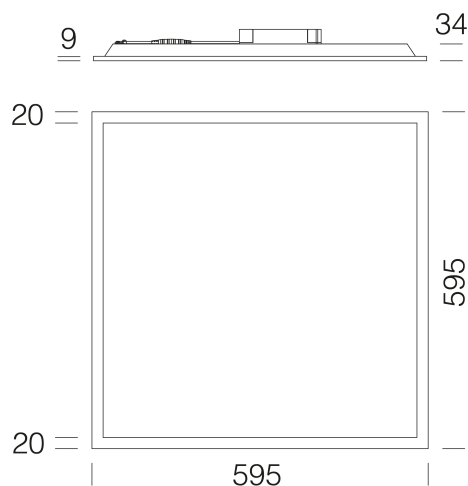

830 - Rodi UGR<19

Código: 150242-0041

DESCARGAR

MONTAJES

[InstruccionesMontaje EM-KIT 600 03-22.pdf](#)

[InstruccionesMontaje Rodi 01-25.pdf](#)

DIBUJOS

[BIM 830 Rodi UGR19.zip](#)

[EsquemasTécnicos 830d.dxf](#)

MATERIALES Y COLORES

Cuerpo	cuerpo de chapa de acero y marco de aluminio.
Difusor	de tecnopolímero prismático de alta transmitancia.
Color	Blanco
Equipamiento	Lámpara de techo con driver externo; se puede alojar fácilmente en el falso techo.

EMERGENCIA

Tipo de alimentación de emergencia	No está presente

NORMAS Y CUMPLIMIENTO

Clase de seguridad fotobio-lógica	RG0
Marcados y pruebas	CE, ENEC
Normas de referencia	EN60598-1. Tienen un grado de protección según la norma EN60529. EN60598-22-2.
Etiqueta Energética	E

EQUIPOS

Sensores	
Bajo pedido	- cableado DIMM DALI CLD-D (subcódigo 0041) - CLD-D (PUSH) (subcódigo -0045)

GARANTÍA

Garantía posventa	5 yr