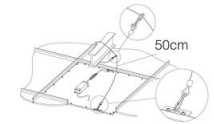

830 - Rodi UGR<19

Código: 150242-0041

320 Cordel