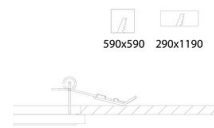

830 - Rodi UGR<19

Código: 150242-0041

907 Resortes