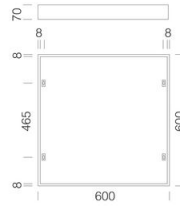

595 Marco 600x600 h70mm