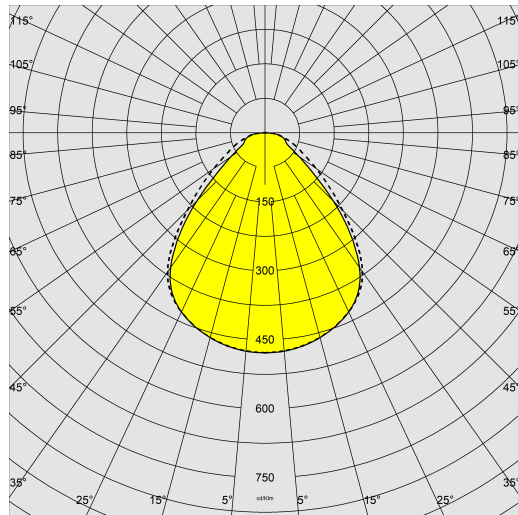

830 - Rodi UGR<19

Código: 150242-0041

DATOS FOTOMÉTRICOS

Fuente de luz	LED
CRI	80
Flujo luminoso (salida) (lm)	3640 lm
Potencia absorbida (total) (W)	25 W
CCT	4000 K
Eficiencia luminosa (lm/W)	146 lm/W
Factor de deslumbramiento UGR (EN 12464-1) (coeficiente de reflexión: techo 0,7 - paredes 0,5)	UGR<19, según la norma EN 12464.
Low Flicker	luminaria con Flicker muy reducido: luz uniforme para una mayor seguridad visual.
Consistencia cromática	SDCM3
Mantenimiento del flujo luminoso LED	80000 hr, L 90, B 10

CARACTERÍSTICAS MECÁNICAS

Resistencia mecánica al impacto (IK)	IK06
IP (vl)	40
IP (va)	20