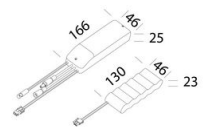

INFORMACIÓN GENERAL

Artículo	830 - Rodi R UGR<19
Código	150243-0041

DIMENSIONES Y PESO

Longitud (mm)	1195 mm
Anchura (mm)	295 mm
Altura (mm)	34 mm
Peso (Kg)	1.7 kg

INSTALACIÓN

Dimensiones de empotrado Longitud (mm)	1190 mm
Dimensiones de empotrado Anchura (mm)	290 mm

595 Marco 1200x600 h70mm

907 Resortes

595 Marco 1200x300 h70mm

320 Cordel

600 Kit alimentación EM

2520 Suspensión simple