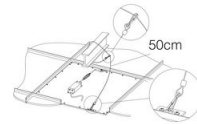

830 - Rodi R UGR<19

Código: 150243-0041

595 Marco 1200x300 h70mm

320 Cordel