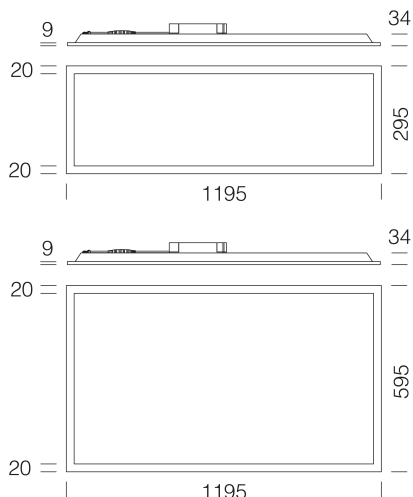

830 - Rodi R UGR<19

Código: 150243-0041

MATERIALES Y COLORES

DESCARGAR

MONTAJES

[InstruccionesMontaje EM-KIT 600 03-22.pdf](#)

[InstruccionesMontaje Rodi 01-25.pdf](#)

DIBUJOS

[BIM 830 Rodi R UGR19.zip](#)

[EsquemasTécnicos 830dr.dxf](#)

Cuerpo	cuerpo de chapa de acero y marco de aluminio.
Difusor	de tecnopolímero prismático de alta transmitancia.
Color	Blanco
Equipamiento	Lámpara de techo con driver externo; se puede alojar fácilmente en el falso techo.

EMERGENCIA

Tipo de alimentación de emergencia	No está presente

NORMAS Y CUMPLIMIENTO

Clase de seguridad fotobiológica	RG0
Marcados y pruebas	CE, ENEC
Normas de referencia	EN60598-1. Tienen un grado de protección según la norma EN60529.
Etiqueta Energética	E

EQUIPOS

Sensores	
Bajo pedido	- cableado DIMM DALI CLD-D (subcódigo 0041) - CLD-D (PUSH) (subcódigo -0045)

GARANTÍA

Garantía posventa	5 yr