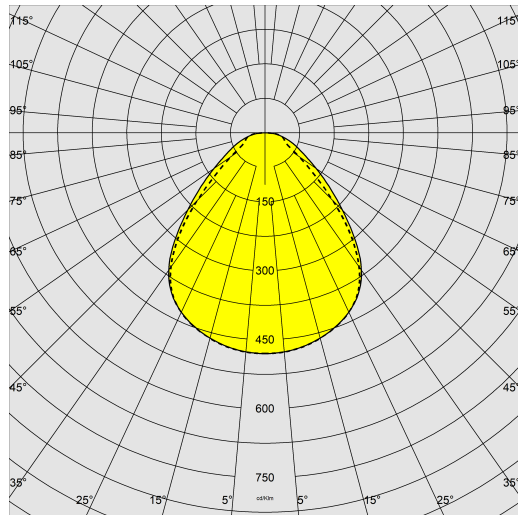

INFORMACIÓN GENERAL

Artículo	830 - Rodi R UGR<19
Código	150243-0041

DIMENSIONES Y PESO

Longitud (mm)	1195 mm
Anchura (mm)	295 mm
Altura (mm)	34 mm
Peso (Kg)	1.7 kg

INSTALACIÓN

Dimensiones de empotrado Longitud (mm)	1190 mm
Dimensiones de empotrado Anchura (mm)	290 mm

830 - Rodi R UGR<19

Código: 150243-0041

DATOS FOTOMÉTRICOS

Fuente de luz	LED
CRI	80
Flujo luminoso (salida) (lm)	3640 lm
Potencia absorbida (total) (W)	25 W
CCT	4000 K
Eficiencia luminosa (lm/W)	146 lm/W
Factor de deslumbramiento UGR (EN 12464-1) (coeficiente de reflexión: techo 0,7 - paredes 0,5)	UGR<19, según la norma EN 12464.
Low Flicker	luminaria con Flicker muy reducido: luz uniforme para una mayor seguridad visual.
Consistencia cromática	SDCM3
Mantenimiento del flujo luminoso LED	80000 hr, L 90, B 10