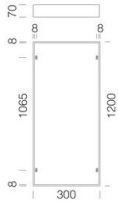

INFORMACIÓN GENERAL

Artículo	830 - Rodi R UGR<19
Código	150243-0041

DIMENSIONES Y PESO

Longitud (mm)	1195 mm
Anchura (mm)	295 mm
Altura (mm)	34 mm
Peso (Kg)	1.7 kg

INSTALACIÓN

Dimensiones de empotrado Longitud (mm)	1190 mm
Dimensiones de empotrado Anchura (mm)	290 mm

595 Marco 1200x600 h70mm

907 Resortes

595 Marco 1200x300 h70mm

320 Cordel

600 Kit alimentación EM

2520 Suspensión simple