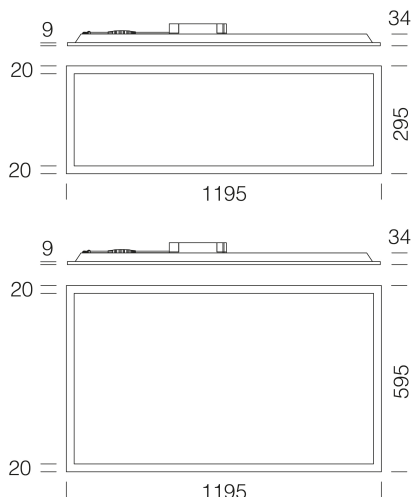

830 - Rodi R UGR<19

Código: 150243-3941

DESCARGAR

MONTAJES

[InstruccionesMontaje EM-KIT 600 03-22.pdf](#)

[InstruccionesMontaje Rodi 01-25.pdf](#)

DIBUJOS

[BIM 830 Rodi R UGR19.zip](#)

[EsquemasTécnicos 830dr.dxf](#)

MATERIALES Y COLORES

Cuerpo	cuerpo de chapa de acero y marco de aluminio.
Difusor	de tecnopolímero prismático de alta transmitancia.
Color	Blanco
Equipamiento	Lámpara de techo con driver externo; se puede alojar fácilmente en el falso techo.

EMERGENCIA

Tipo de alimentación de emergencia	No está presente

NORMAS Y CUMPLIMIENTO

Clase de seguridad fotobiológica	RG0
Marcados y pruebas	CE, ENEC
Normas de referencia	EN60598-1. Tienen un grado de protección según la norma EN60529.
Etiqueta Energética	E

EQUIPOS

Sensores	
Bajo pedido	- cableado DIMM DALI CLD-D (subcódigo 0041) - CLD-D (PUSH) (subcódigo -0045)

GARANTÍA

Garantía posventa	5 yr