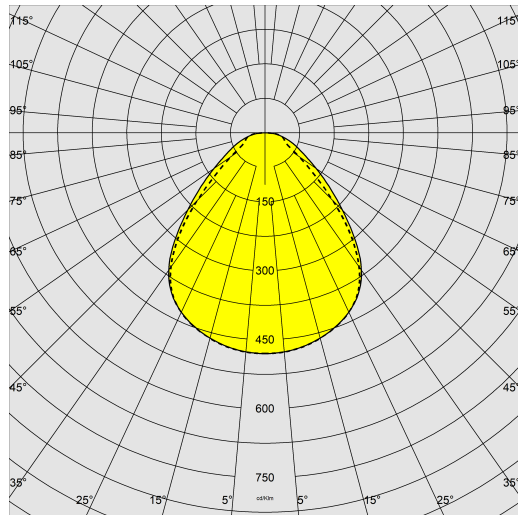

INFORMACIÓN GENERAL

Artículo	830 - Rodi R UGR<19
Código	150243-3941

DIMENSIONES Y PESO

Longitud (mm)	1195 mm
Anchura (mm)	295 mm
Altura (mm)	34 mm
Peso (Kg)	1.7 kg

INSTALACIÓN

Dimensiones de empotrado Longitud (mm)	1190 mm
Dimensiones de empotrado Anchura (mm)	290 mm

830 - Rodi R UGR<19

Código: 150243-3941

DATOS FOTOMÉTRICOS

Fuente de luz	LED
CRI	80
Flujo luminoso (salida) (lm)	3458 lm
Potencia absorbida (total) (W)	25 W
CCT	3000 K
Eficiencia luminosa (lm/W)	138 lm/W
Factor de deslumbramiento UGR (EN 12464-1) (coeficiente de reflexión: techo 0,7 - paredes 0,5)	UGR<19, según la norma EN 12464.
Low Flicker	luminaria con Flicker muy reducido: luz uniforme para una mayor seguridad visual.
Consistencia cromática	SDCM3
Mantenimiento del flujo luminoso LED	80000 hr, L 90, B 10