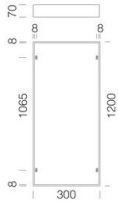

INFORMACIÓN GENERAL

Artículo	830 - Rodi R UGR<19
Código	150243-3941

DIMENSIONES Y PESO

Longitud (mm)	1195 mm
Anchura (mm)	295 mm
Altura (mm)	34 mm
Peso (Kg)	1.7 kg

INSTALACIÓN

Dimensiones de empotrado Longitud (mm)	1190 mm
Dimensiones de empotrado Anchura (mm)	290 mm

595 Marco 1200x600 h70mm

907 Resortes

595 Marco 1200x300 h70mm

320 Cordel

600 Kit alimentación EM

2520 Suspensión simple