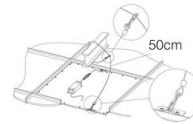

830 - Rodi R UGR<19

Código: 150243-3941

595 Marco 1200x300 h70mm

320 Cordel