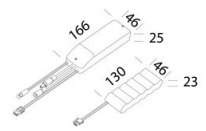

INFORMACIÓN GENERAL

Artículo	830 - Rodi R UGR<19
Código	150243-3941

DIMENSIONES Y PESO

Longitud (mm)	1195 mm
Anchura (mm)	295 mm
Altura (mm)	34 mm
Peso (Kg)	1.7 kg

INSTALACIÓN

Dimensiones de empotrado Longitud (mm)	1190 mm
Dimensiones de empotrado Anchura (mm)	290 mm

595 Marco 1200x600 h70mm

907 Resortes

595 Marco 1200x300 h70mm

320 Cordel

600 Kit alimentación EM

2520 Suspensión simple