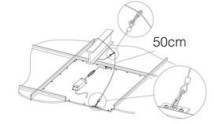

834 - Rodi HE - UGR<19 - DALI

Código: 150252-0041

320 Cordel