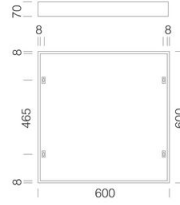

595 Marco 600x600 h70mm