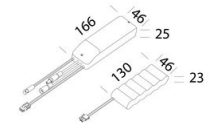

600 Kit alimentación EM