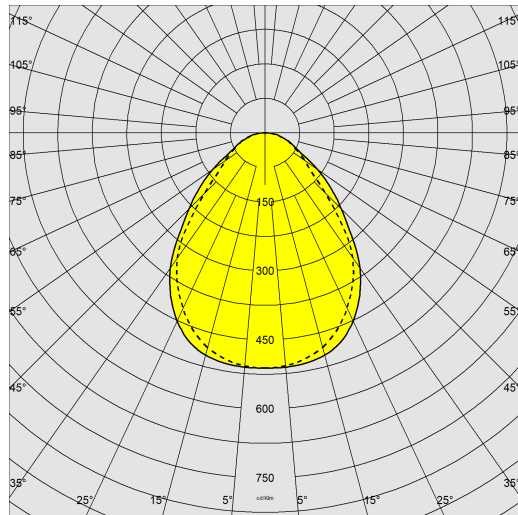

834 - Rodi HE - UGR<19 - DALI

Código: 150252-0041

DATOS FOTOMÉTRICOS

Fuente de luz	LEDS
CRI	>80
Flujo luminoso (salida) (lm)	3700 lm
Potencia absorbida (total) (W)	23 W
CCT	4000 K
Eficiencia luminosa (lm/W)	161 lm/W
Factor de deslumbramiento UGR (EN 12464-1) (coeficiente de reflexión: techo 0,7 - paredes 0,5)	UGR<19, según la norma EN 12464.
Low Flicker	luminaria con Flicker muy reducido: luz uniforme para una mayor seguridad visual.
Consistencia cromática	SDCM3
Mantenimiento del flujo luminoso LED	80000 hr, L 90, B 10

CARACTERÍSTICAS MECÁNICAS

Resistencia mecánica al impacto (IK)	IK06
IP (vl)	40
IP (va)	20