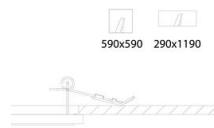

834 - Rodi HE - UGR<19 - DALI

Código: 150252-0041

907 Resortes