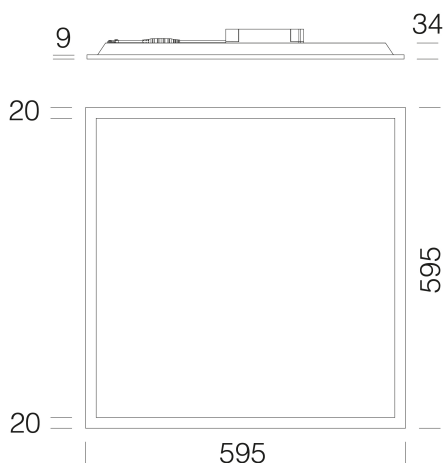

834 - Rodi HE - UGR<19 - DALI

Código: 150252-0041

DESCARGAR

MONTAJES

[InstruccionesMontaje Rodi 01-25.pdf](#)

DIBUJOS

[EsquemasTécnicos 834.dxf](#)

MATERIALES Y COLORES

Cuerpo	cuerpo de chapa de acero y marco de aluminio.
Difusor	de tecnopolímero prismático de alta transmitancia.
Color	Blanco
Equipamiento	Lámpara de techo con driver externo; se puede alojar fácilmente en el falso techo.

EMERGENCIA

Tipo de alimentación de emergencia	No está presente

NORMAS Y CUMPLIMIENTO

Clase de seguridad fotobiológica	RG0
Marcados y pruebas	CE
Normas de referencia	EN60598-1. Tienen un grado de protección según la norma EN60529.
Etiqueta Energética	C

GARANTÍA

Garantía posventa	5 yr