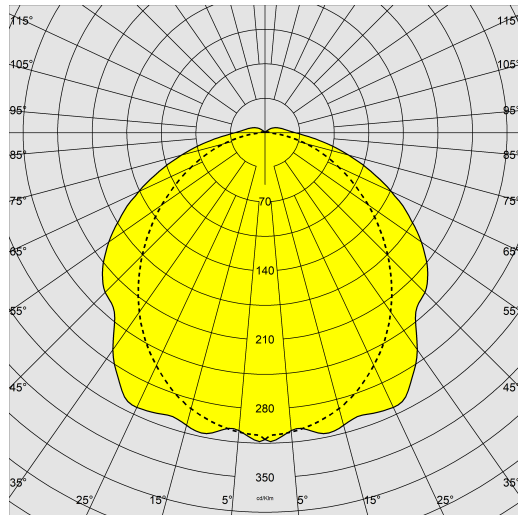

INFORMACIÓN GENERAL

Artículo	970 - Thema
Código	164734-07

DIMENSIONES Y PESO

Longitud (mm)	1260 mm
Anchura (mm)	120 mm
Altura (mm)	102 mm
Peso (Kg)	2.3 kg

CARACTERÍSTICAS ELÉCTRICAS Y CONTROLES

Tipo de tensión	AC
Tensión Mín. (V)	220 V
Tensión Máx. (V)	240 V
Frecuencia Mín. (Hz)	50 Hz
Frecuencia Máx. (Hz)	60 Hz
Frecuencia (Hz)	50 Hz
Sigla cableado	CLD-E
Factor de potencia	≥0.95
Clase de aislamiento	Clase I
Control y Regulación	Ninguno

970 - Thema

Código: 164734-07

DATOS FOTOMÉTRICOS

Fuente de luz	LED
CRI	>80
Flujo luminoso (salida) (lm)	4760 lm
Potencia absorbida (total) (W)	37 W
CCT	4000 K
Eficiencia luminosa (lm/W)	129 lm/W
Low Flicker	luminaria con Flicker muy reducido: luz uniforme para una mayor seguridad visual.
Consistencia cromática	SDCM3
Mantenimiento del flujo luminoso LED	80000 hr, L 90, B 10