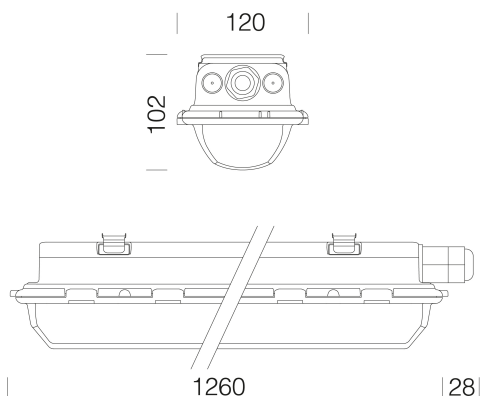

970 - Thema

Código: 164734-07

MATERIALES Y COLORES

DESCARGAR

MONTAJES

[InstruccionesMontaje hydro-thema 02-26.pdf](#)

DIBUJOS

[BIM 970 09-25.zip](#)

[EsquemasTécnicos 970k.dxf](#)

Cuerpo	moldeado por inyección, en policarbonato gris RAL 7035, irrompible, estabilizado a los rayos UV, con alta resistencia mecánica gracias a una estructura reforzada por nervaduras internas.
Óptica	de acero galvanizado prebarnizado blanco en horno con resina de poliéster estabilizada a los rayos UV. Se fija al cuerpo con acoplamiento rápido mediante dispositivo mecanizado directamente en el cuerpo.
Difusor	moldeado por inyección en policarbonato con franjas internas para un mayor control de la luz, autoextinguible V2, estabilizado a los rayos UV, acabado exterior liso para una fácil limpieza que permite la máxima eficacia luminosa.
Color	Gris
Equipamiento	-junta inyectada de material de espuma de poliuretano antienviejecimiento -soportes de fijación al plafón y gancho de suspensión de acero inoxidable -conector rápido -cierre a presión con tornillos de seguridad de acero inoxidable
Advertencias	No instale sobre superficies sujetas a fuertes vibraciones, en el exterior sobre cables suspendidos, a pared bajo rejillas metálicas, sobre balizas o, de todas formas, expuestas directamente a los rayos del sol. Compruebe la compatibilidad de los materiales que componen el producto con el entorno de instalación. En instalaciones con exposición directa a la luz solar, utilizar luminarias de acero.

EMERGENCIA

Tipo de alimentación de emergencia	Luminaria equipada con batería
Tipo de emergencia	S.A.
Duración batería	1h

NORMAS Y CUMPLIMIENTO

Clase de seguridad fotobiológica	RG0
Marcados y pruebas	CE, ENEC
Normas de referencia	EN60598-1. Tienen un grado de protección según la norma EN60529. La luminaria cumple los requisitos de los consorcios IFS y BRC, Directiva HACCP, para las instalaciones de iluminación en la industria alimentaria. La plafoniera de la marca 'D' se recomienda para instalaciones en entornos con polvo en suspensión o polvo depositado.
Pruebas De Laboratorio	-las normas U.L.94 son una referencia común para indicar el grado de autoextinguibilidad de un material plástico. El material de los sellos es de clase V2: la muestra se apaga en 25'. -resistente a la prueba del hilo incandescente a 850°C
Etiqueta Energética	C

EQUIPOS

Sensores	
Bajo pedido	- de haz estrecho subcódigo -22 - tira continua con conector en ambos lados subcódigo -0072 - radar sensor para pantallas ON-OFF subcódigo -19 (comprar a parte el control remoto cód. 81418618 que permite modificar los parámetros de la instalación realizada sin tener que acceder directamente a la luminaria). - con cableado de emergencia con alimentación centralizada CLD-EC subcódigo -0050

GARANTÍA

Garantía posventa	5 yr