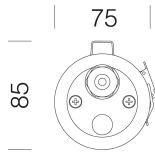

973 - Hydro Style - Policarbonato

Código: 164792-00

MATERIALES Y COLORES

Cuerpo	in opal PMMA with steel end caps, resistant in environments containing high levels of ammonia and detergents.
Color	Blanco

EMERGENCIA

Tipo de alimentación de emergencia	No está presente

NORMAS Y CUMPLIMIENTO

Clase de seguridad fotobiológica	RG0
Marcados y pruebas	CE
Normas de referencia	EN60598-1. Tienen un grado de protección según la norma EN60529.

GARANTÍA

Garantía posventa	5 yr