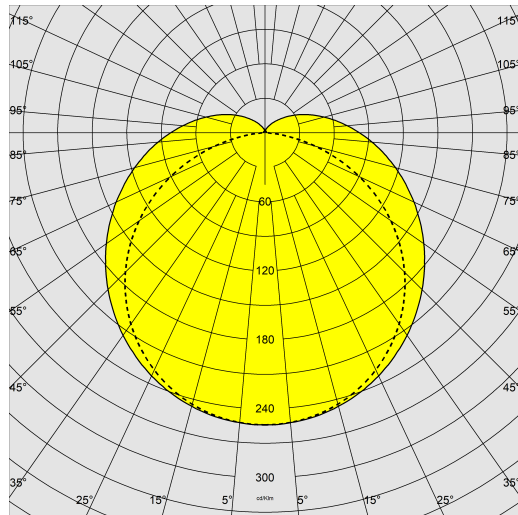

973 - Hydro Style - Policarbonato

Código: 164792-00

INFORMACIÓN GENERAL

Artículo	973 - Hydro Style - Policarbonato
Código	164792-00

DIMENSIONES Y PESO

Longitud (mm)	1200 mm
Anchura (mm)	75 mm
Altura (mm)	85 mm
Peso (Kg)	1.6 kg

973 - Hydro Style - Policarbonato

Código: 164792-00

DATOS FOTOMÉTRICOS

Fuente de luz	LED
CRI	>80
Flujo luminoso (salida) (lm)	5760 lm
Potencia absorbida (total) (W)	36 W
CCT	4000 K
Eficiencia luminosa (lm/W)	160 lm/W
Low Flicker	luminaria con Flicker muy reducido: luz uniforme para una mayor seguridad visual.
Mantenimiento del flujo luminoso LED	50000 hr, L 90, B 10