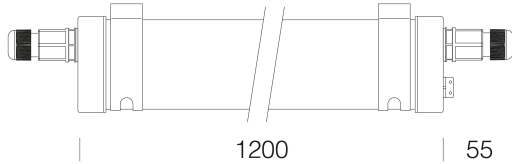

973 - Hydro Style - Policarbonato

Código: 164792-00

MATERIALES Y COLORES

Cuerpo	in opal PMMA with steel end caps, resistant in environments containing high levels of ammonia and detergents.
Color	Blanco

EMERGENCIA

Tipo de alimentación de emergencia	No está presente

NORMAS Y CUMPLIMIENTO

Clase de seguridad fotobiológica	RG0
Marcados y pruebas	CE
Normas de referencia	EN60598-1. Tienen un grado de protección según la norma EN60529.

GARANTÍA

Garantía posventa	5 yr