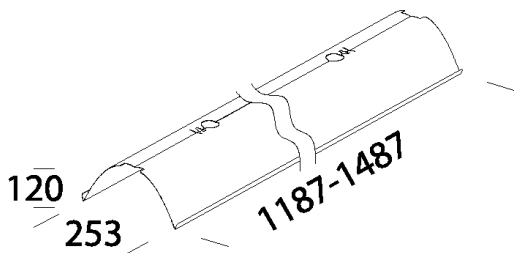

6414 - Parábola inten. Rapid System

Código: 237764-00

MATERIALES Y COLORES

Cuerpo	de aluminio especular 99.85 brillante anodizado espesor 2μ.
Color	Aluminio

GARANTÍA

Garantía posventa	0 yr

DESCARGAR

DIBUJOS

EsquemasTécnicos 6414.dxf