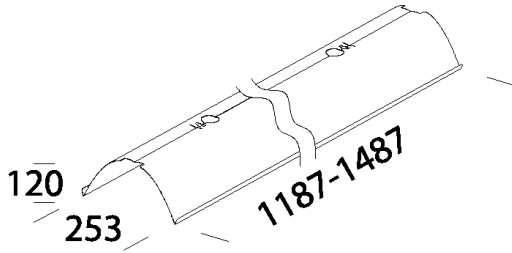

6414 - Parábola inten. Rapid System

Código: 237765-00

MATERIALES Y COLORES

Cuerpo	de aluminio especular 99.85 brillante anodizado espesor 2μ.
Color	Aluminio

GARANTÍA

Garantía posventa	0 yr

DESCARGAR

DIBUJOS

EsquemasTécnicos 6414.dxf