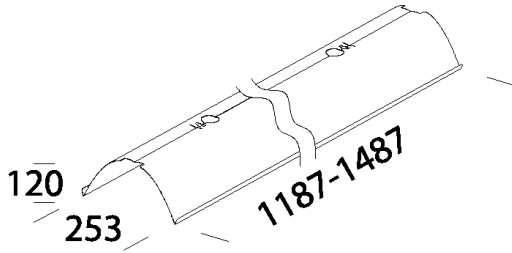

6414 - Parábola inten. Rapid System

Código: 237766-00

MATERIALES Y COLORES

Cuerpo	de aluminio especular 99.85 brillante anodizado espesor 2μ.
Color	Aluminio

GARANTÍA

Garantía posventa	0 yr

DESCARGAR

DIBUJOS

EsquemasTécnicos 6414.dxf