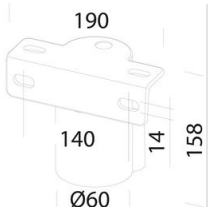

1783 - Astro HE

Código: 320010-00

INFORMACIÓN GENERAL

Artículo	1783 - Astro HE
Código	320010-00

DIMENSIONES Y PESO

Longitud (mm)	477 mm
Anchura (mm)	462 mm
Altura (mm)	160 mm
Peso (Kg)	10.3 kg

INSTALACIÓN

Superficie de exposición al viento (mm)	L 55100 mm ² , F 171500 mm ²
---	--

GARANTÍA

Garantía posventa	5 yr
-------------------	------

1783 - Astro HE

Código: 320010-00

24 Jaula de protección - Astro

59 Soporte para columna

60 Soporte para columna

164 Soporte para columna