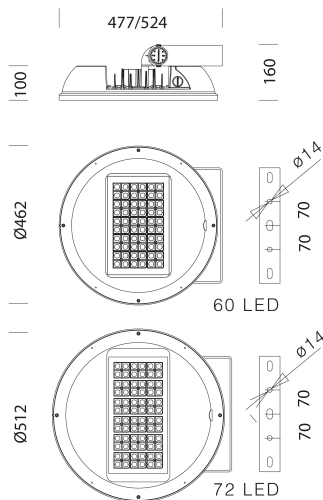

1783 - Astro HE

Código: 320010-00

MATERIALES Y COLORES

DESCARGAR

MONTAJES

InstruccionesMontaje astro hp-he 03-23.pdf

DIBUJOS

BIM 1783 Astro HE.zip

EsquemasTécnicos dis1783.dxf

Cuerpo	de aluminio fundido a presión con aletas de refrigeración integradas en la cubierta.
Óptica	de PMMA alto rendimiento resistente a altas temperaturas y a los rayos UV.
Difusor	vidrio templado esp. 4 mm, resistente al choque térmico y al impacto (UNI EN 12150-1:2001).
Disipador	el sistema de disipación de calor está especialmente diseñado y construido para permitir que los LEDs funcionen a temperaturas adecuadas para un rendimiento/desempeño óptimo y una larga vida útil.
Barnizado	el ciclo de barnizado en polvo, totalmente automatizado, incluye un barniz a base de poliéster, resistente a la corrosión por niebla salina y estabilizado a los rayos UV., Antracita = RAL 7021
Barnizado especial (BAJO PEDIDO)	Bajo pedido: barnizado para entornos marinos recomendado para distancias inferiores a 5 km del mar.
Color	Antracita
Equipamiento	-soporte galvanizado y barnizado -conector estanco para una instalación rápida sin tener que abrir la luminaria -dispositivo control temperatura con rearme automático -dispositivo protección según EN 61547 contra fenómenos impulsivos -válvula anticondensación -escala goniométrica

NORMAS Y CUMPLIMIENTO

Clase de seguridad fotobiológica	RG0 Ethr
Marcados y pruebas	CE
Normas de referencia	EN60598-1. Tienen un grado de protección según la norma EN60529.
Etiqueta Energética	C

EQUIPOS

Sensores	
Bajo pedido	- protección hasta 10kV. - alimentadores regulables DIG, solicitar con subcódigo 0041 - dispositivo medianoche virtual solicitar con subcódigo 30 - alimentadores onda portadora, solicitar con subcódigo 0078

GARANTÍA

Garantía posventa	5 yr