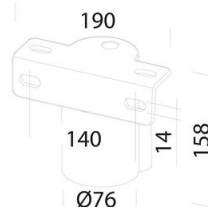

236 Fijación columna 76mm