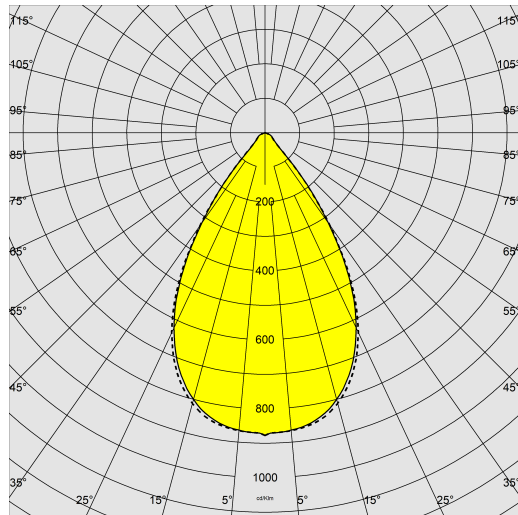

1783 - Astro HE

Código: 320010-00

INFORMACIÓN GENERAL

Artículo	1783 - Astro HE
Código	320010-00

DIMENSIONES Y PESO

Longitud (mm)	477 mm
Anchura (mm)	462 mm
Altura (mm)	160 mm
Peso (Kg)	10.3 kg

INSTALACIÓN

Superficie de exposición al viento (mm)	L 55100 mm ² , F 171500 mm ²
---	--

1783 - Astro HE

Código: 320010-00

DATOS FOTOMÉTRICOS

Fuente de luz	LED
CRI	80
Flujo luminoso (salida) (lm)	18135 lm
Potencia absorbida (total) (W)	124 W
CCT	4000 K
Eficiencia luminosa (lm/W)	146 lm/W
Low Flicker	luminaria con Flicker muy reducido: luz uniforme para una mayor seguridad visual.
Apertura haz	60 °
Mantenimiento del flujo luminoso LED	100000 hr, L 90, B 10