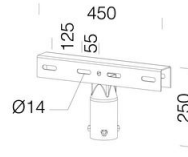

GARANTÍA

Garantía posventa	5 yr
-------------------	------

1783 - Astro HE

Código: 320010-00

24 Jaula de protección - Astro

59 Soporte para columna

60 Soporte para columna

164 Soporte para columna