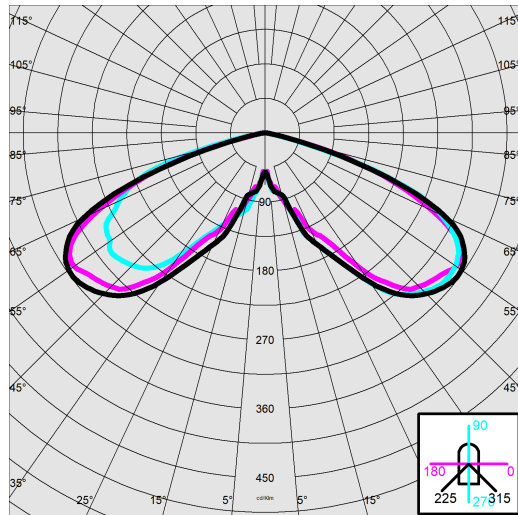

3212 - Lucerna R LED

Código: 326970-00

INFORMACIÓN GENERAL

Artículo	3212 - Lucerna R LED
Código	326970-00

DIMENSIONES Y PESO

Altura (mm)	909 mm
Diámetro (Ø) (mm)	480 mm
Peso (Kg)	12.6 kg

INSTALACIÓN

Diámetro (Ø) fijación en columna (mm)	60-60 mm
Superficie de exposición al viento (mm)	L 143200 mm ² , F 143200 mm ²

3212 - Lucerna R LED

Código: 326970-00

DATOS FOTOMÉTRICOS

Fuente de luz	LED
CRI	>70
Flujo luminoso (salida) (lm)	3390 lm
Potencia absorbida (total) (W)	27 W
CCT	4000 K
Eficiencia luminosa (lm/W)	126 lm/W
Low Flicker	luminaria con Flicker muy reducido: luz uniforme para una mayor seguridad visual.
Mantenimiento del flujo luminoso LED	100000 hr, L 80, B 10