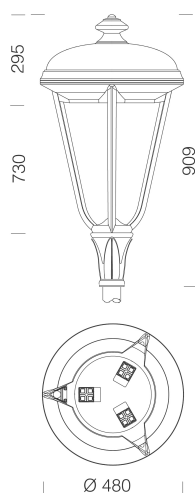

3212 - Lucerna R LED

Código: 326970-00

DESCARGAR

MONTAJES

[InstruccionesMontaje lucerna 09-22.pdf](#)

DIBUJOS

[EsquemasTécnicos 3212nh.dxf](#)

[EsquemasTécnicos3D disano 3218 lucerna.3ds](#)

MATERIALES Y COLORES

Cuerpo	de aluminio fundido a presión.
Óptica	en PMMA de alto rendimiento, resistente a las altas temperaturas y a la radiación UV.
Difusor	vidrio templado esp. 5 mm, resistente a los choques térmicos y a los impactos (UNI EN 12150-1:2001).
Disipador	el sistema de disipación de calor está especialmente diseñado y construido para permitir que los LEDs funcionen a temperaturas adecuadas para un rendimiento/desempeño óptimo y una larga vida útil.
Fijación columna	adecuado para postes de 60 mm de diámetro.
Barnizado	el ciclo de barnizado en polvo, totalmente automatizado, incluye un barniz a base de poliéster, resistente a la corrosión por niebla salina y estabilizado a los rayos UV., Antracita = RAL 7021
Barnizado especial (BAJO PEDIDO)	Bajo pedido: barnizado para entornos marinos recomendado para distancias inferiores a 5 km del mar.
Color	Antracita
Equipamiento	-seccionador. -conector estanco para una instalación rápida sin tener que abrir la luminaria. -válvula anticondensación. -dispositivo de control de la temperatura con rearme automático. -dispositivo de protección conforme a la norma EN 61547 contra los fenómenos impulsivos.

EMERGENCIA

Tipo de alimentación de emergencia	No está presente

NORMAS Y CUMPLIMIENTO

Clase de seguridad fotobiológica	RG0 Ethr
Marcados y pruebas	CE, ENEC
Normas de referencia	EN60598-1. Tienen un grado de protección según la norma EN60529.
Etiqueta Energética	B

GARANTÍA

Garantía posventa	5 yr