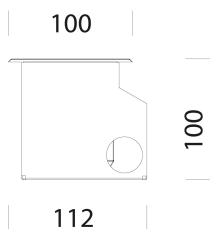

1836 - Sicura - FS simétrico

Código: 414261-00

MATERIALES Y COLORES

645/1210/1490