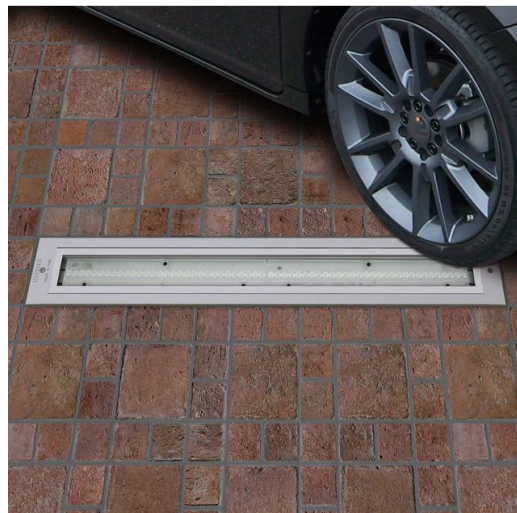

### INFORMACIÓN GENERAL

Artículo	1836 - Sicura - FS simétrico
Código	414261-00

Sicura es un proyector lineal con cuerpo de aluminio desarrollado para acentuar los diseños de iluminación arquitectónica, proporcionando una luz uniforme y un alto rendimiento. Es ideal para aplicaciones de exterior e interior, con un alto grado de protección IP67. Disponible en varias versiones con una amplia gama de ópticas.