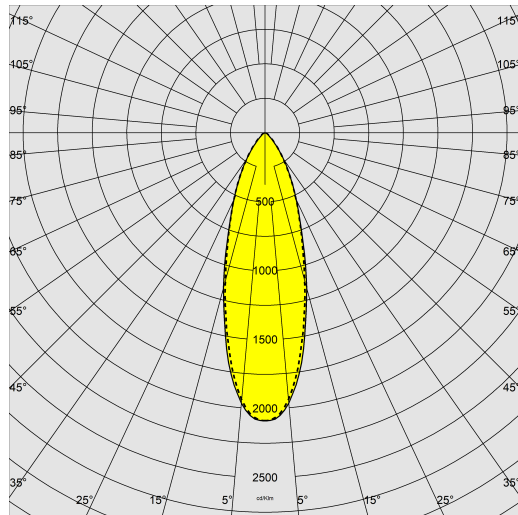

### DIMENSIONES Y PESO

Longitud (mm)	1210 mm
Anchura (mm)	112 mm
Altura (mm)	100 mm
Peso (Kg)	8.3 kg

### DATOS FOTOMÉTRICOS

Tipo distribución	Simétrico haz estrecho
Fuente de luz	LED
CRI	>80
Flujo luminoso (salida) (lm)	6570 lm
Potencia absorbida (total) (W)	43 W
CCT	4000 K
Eficiencia luminosa (lm/W)	153 lm/W
Apertura haz	30 °
Mantenimiento del flujo luminoso LED	50000 hr, L 80, B 20