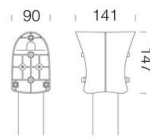

INFORMACIÓN GENERAL

Artículo	1280 - Garden
Código	420845-00

DIMENSIONES Y PESO

Longitud (mm)	300 mm
Anchura (mm)	230 mm
Altura (mm)	165 mm
Peso (Kg)	1.1 kg

CARACTERÍSTICAS ELÉCTRICAS Y CONTROLES

Tipo de tensión	AC
Tensión Mín. (V)	0 V
Tensión Máx. (V)	0 V
Frecuencia (Hz)	0 Hz
Sigla cableado	CLD-S
Factor de potencia	≥0.9
Clase de aislamiento	Clase I
Control y Regulación	Ninguno

GARANTÍA

Garantía posventa	3 yr
-------------------	------

DESCARGAR

MONTAJES

[InstruccionesMontaje garden 04-21.pdf](#)

DIBUJOS

[EsquemasTécnicos 1287.dxf](#)

1280 - Garden

Código: 420845-00

452 fijación columna mono

453 Fijación columna doble

5 Columna de fibra de vidrio

451 Fijación pared plafón