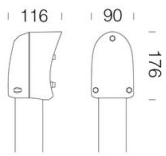

1280 - Garden

Código: 420845-00

452 fijación columna mono