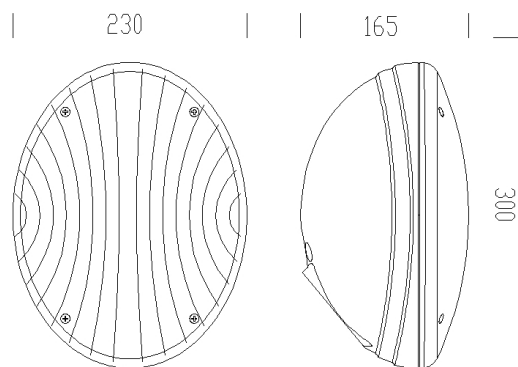

1280 - Garden

Código: 420845-00

MATERIALES Y COLORES

Cuerpo	de nylon f.v. irrompible, estabilizado a los rayos UV.
Óptica	de aluminio especular facetado.
Difusor	de policarbonato satinado antideslumbrante, irrompible y autoextinguible V2 estabilizado a los rayos UV, antiamarilleo, exterior liso, resistente al polvo.
Color	Negro
Equipamiento	-con placa de fijación. -junta de copa en espuma de EPDM. -tornillos externos copa de acero inox. Galvanizado con OR negros.

EMERGENCIA

Tipo de alimentación de emergencia	No está presente

NORMAS Y CUMPLIMIENTO

Clase de seguridad fotobiológica	RG0
Marcados y pruebas	CE
Normas de referencia	EN60598-1. Tienen un grado de protección según la norma EN60529.

GARANTÍA

Garantía posventa	3 yr

DESCARGAR

MONTAJES

[InstruccionesMontaje garden 04-21.pdf](#)

DIBUJOS

[EsquemasTécnicos 1287.dxf](#)