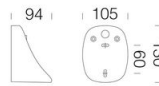

INFORMACIÓN GENERAL

Artículo	1280 - Garden
Código	420845-00

DIMENSIONES Y PESO

Longitud (mm)	300 mm
Anchura (mm)	230 mm
Altura (mm)	165 mm
Peso (Kg)	1.1 kg

CARACTERÍSTICAS ELÉCTRICAS Y CONTROLES

Tipo de tensión	AC
Tensión Mín. (V)	0 V
Tensión Máx. (V)	0 V
Frecuencia (Hz)	0 Hz
Sigla cableado	CLD-S
Factor de potencia	≥0.9
Clase de aislamiento	Clase I
Control y Regulación	Ninguno

Código: 420845-00

452 fijación columna mono

453 Fijación columna doble

5 Columna de fibra de vidrio

451 Fijación pared plafón