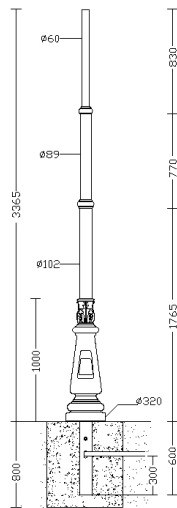

1411 - Columna ahusada individual para enterrar

Código: 425230-00

INFORMACIÓN GENERAL

Artículo	1411 - Columna ahusada individual para enterrar
Código	425230-00

DIMENSIONES Y PESO

Peso (Kg)	0 kg
-----------	------

1411 Palo rastremato singolo da interrare

1411 - Columna ahusada individual para enterrar

Código: 425230-00

1411 - Columna ahusada individual para enterrar

Código: 425230-00

DESCARGAR

DIBUJOS

EsquemasTécnicos 1411.dxf

EsquemasTécnicos3D disano 1411 lucerna simple.3ds

MATERIALES Y COLORES

Cuerpo	De acero galvanizado en caliente. Con ventana de inspección equipada con 2 fusibles de 16A, bornero extraíble. Tornillos de acero inoxidable.
Fijación columna	0
Barnizado	barnizado con polvo de poliestireno termoendurecible.
Color	Antracita