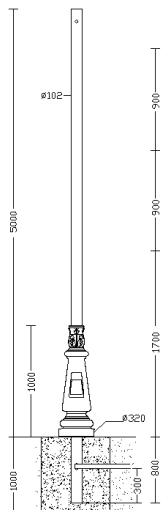

## 1421 - Columna para enterrar

Código: 425330-00

### DIMENSIONES Y PESO

Peso (Kg) 0 kg

1421 Palo da interrare

## 1421 - Columna para enterrar

---

Código: 425330-00