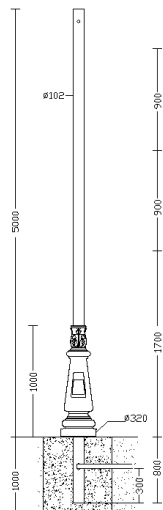

1421 - Columna para enterrar

Código: 425331-00

INFORMACIÓN GENERAL

Artículo	1421 - Columna para enterrar
Código	425331-00

DIMENSIONES Y PESO

Peso (Kg)	0 kg
-----------	------

1421 Palo da interrare

1421 - Columna para enterrar

Código: 425331-00

1421 - Columna para enterrar

Código: 425331-00

DESCARGAR

MONTAJES

InstruccionesMontaje 1410-1411-1420-1421 03-11.pdf

DIBUJOS

EsquemasTécnicos 1421.dxf

EsquemasTécnicos3D disano 1421 lucerna 5mt simple.3ds

MATERIALES Y COLORES

Cuerpo	De acero galvanizado en caliente. Con ventana de inspección equipada con 2 fusibles de 16A, bornero extraíble. Tornillos de acero inoxidable.
Fijación columna	0
Barnizado	barnizado con polvo de poliestireno termoendurecible.
Color	Blanco