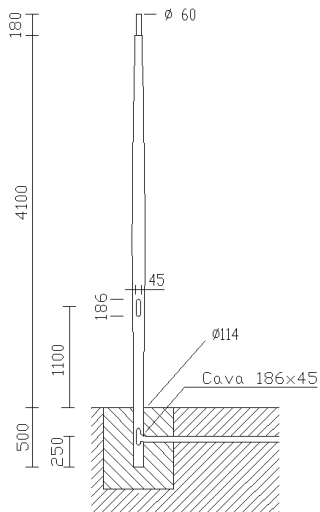

1478 - Columna Urban para enterrar - Lucerna

Código: 425372-00

INFORMACIÓN GENERAL

Artículo	1478 - Columna Urban para enterrar - Lucerna
Código	425372-00

DIMENSIONES Y PESO

Peso (Kg)	50 kg
-----------	-------

INSTALACIÓN

Diámetro (Ø) fijación en columna (mm)	60-60 mm
---------------------------------------	----------

Columnas cónicas de acero. Predispuesta con orificio para entrada del cable de alimentación, con la fijación en la parte superior de la columna de diámetro 60.

1478 - Columna Urban para enterrar - Lucerna

Código: 425372-00

1478 - Columna Urban para enterrar - Lucerna

Código: 425372-00

DESCARGAR

MONTAJES

InstruccionesMontaje 1440-1441-1477-1478 10-13.pdf

DIBUJOS

EsquemasTécnicos 1478.dxf

EsquemasTécnicos3D disano 1478 urban 6m.3ds

MATERIALES Y COLORES

Cuerpo	De acero con sección semicilíndrica. Equipado con 2 fusibles de 16A, bornero extraíble. Preparado con orificio para la entrada del cable de alimentación, con fijación cabeza de columna $\varnothing 60$.
Fijación columna	60 mm
Barnizado	barnizado con polvo de poliestireno termoendurecible.
Color	Antracita