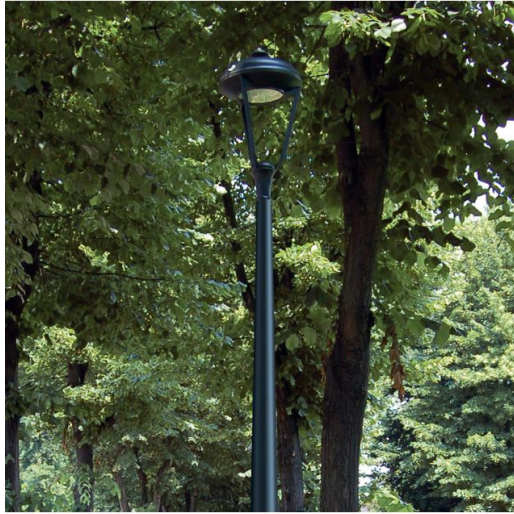

1478 - Columna Urban para enterrar - Lucerna

Código: 425372-00

INFORMACIÓN GENERAL

Artículo	1478 - Columna Urban para enterrar - Lucerna
Código	425372-00

DIMENSIONES Y PESO

Peso (Kg)	50 kg
-----------	-------

INSTALACIÓN

Diámetro (Ø) fijación en columna (mm)	60-60 mm
---------------------------------------	----------

Columnas cónicas de acero. Predispuesta con orificio para entrada del cable de alimentación, con la fijación en la parte superior de la columna de diámetro 60.

1478 - Columna Urban para enterrar - Lucerna

Código: 425372-00

1478 - Columna Urban para enterrar - Lucerna

Código: 425372-00

DESCARGAR

MONTAJES

InstruccionesMontaje 1440-1441-1477-1478 10-13.pdf

DIBUJOS

EsquemasTécnicos 1478.dxf

EsquemasTécnicos3D disano 1478 urban 6m.3ds

MATERIALES Y COLORES

Cuerpo	De acero con sección semicilíndrica. Equipado con 2 fusibles de 16A, bornero extraíble. Preparado con orificio para la entrada del cable de alimentación, con fijación cabeza de columna $\varnothing 60$.
Fijación columna	60 mm
Barnizado	barnizado con polvo de poliestireno termoendurecible.
Color	Antracita