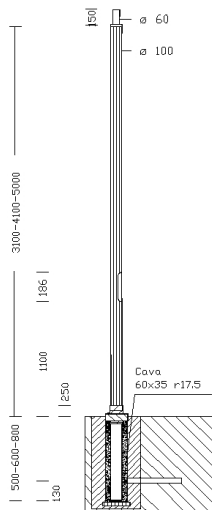

### DIMENSIONES Y PESO

Peso (Kg)	14.5 kg
-----------	---------

### INSTALACIÓN

Diámetro (Ø) fijación en columna (mm)	60-60 mm
---------------------------------------	----------

Poste de aluminio estriado con diseño elegante y funcional, ideal para aplicaciones de iluminación en entornos residenciales y urbanos. El acabado acanalado realza la estética y garantiza durabilidad en el tiempo. Disponible con placa base para instalación en superficie o para empotrar en el suelo, ofreciendo una fijación estable y discreta.

## 1409 - Columna rayada ø 100

---

Código: 426335-00

## 1409 - Columna rayada $\varnothing$ 100

Código: 426335-00