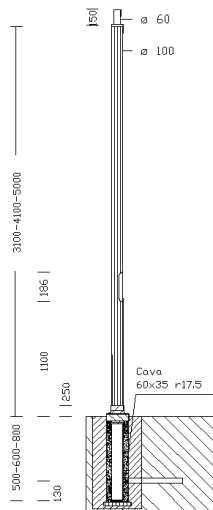

1409 - Columna rayada ø 100

Código: 426336-00

INFORMACIÓN GENERAL

| | |
|----------|-----------------------------|
| Artículo | 1409 - Columna rayada ø 100 |
| Código | 426336-00 |

DIMENSIONES Y PESO

| | |
|-----------|-------|
| Peso (Kg) | 18 kg |
|-----------|-------|

INSTALACIÓN

| | |
|---------------------------------------|----------|
| Diámetro (Ø) fijación en columna (mm) | 60-60 mm |
|---------------------------------------|----------|

Poste de aluminio estriado con diseño elegante y funcional, ideal para aplicaciones de iluminación en entornos residenciales y urbanos. El acabado acanalado realza la estética y garantiza durabilidad en el tiempo. Disponible con placa base para instalación en superficie o para empotrar en el suelo, ofreciendo una fijación estable y discreta.

1409 - Columna rayada ø 100

Código: 426336-00

1409 - Columna rayada \varnothing 100

Código: 426336-00

DESCARGAR

MONTAJES

[InstruccionesMontaje 1408-1409.pdf](#)

[InstruccionesMontaje DOP - 1409-2025-07.pdf](#)

DIBUJOS

[EsquemasTécnicos 1409.dxf](#)

MATERIALES Y COLORES

| | |
|------------------|---|
| Cuerpo | De aluminio extruido rayado, anodizado con sales de estaño de 15/20 μ de espesor. Ventana de inspección de aluminio, con 2 fusibles de 16A, bornero de 4 polos/3 vías = 10 mm ² de derivación 2,5 mm ² . Clase de aislamiento II. |
| Fijación columna | 60mm |
| Barnizado | anodizado por electrocoloración con sales de estaño 15/20 μ de espesor, color oxidado natural o barnizado grafito. |
| Color | Oxidado |