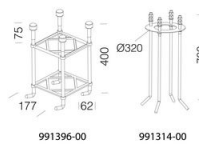

INSTALACIÓN

| | |
|---------------------------------------|----------|
| Diámetro (Ø) fijación en columna (mm) | 60-60 mm |
|---------------------------------------|----------|

Poste de aluminio estriado con diseño elegante y funcional, ideal para aplicaciones de iluminación en entornos residenciales y urbanos. El acabado acanalado realza la estética y garantiza durabilidad en el tiempo. Disponible con placa base para instalación en superficie o para empotrar en el suelo, ofreciendo una fijación estable y discreta.

DIBUJOS

[EsquemasTécnicos 1409.dxf](#)

MATERIALES Y COLORES

| | |
|------------------|---|
| Cuerpo | De aluminio extruido rayado, anodizado con sales de estaño de 15/20 μ de espesor. Ventana de inspección de aluminio, con 2 fusibles de 16A, bornero de 4 polos/3 vías = 10 mm ² de derivación 2,5 mm ² . Clase de aislamiento II. |
| Fijación columna | 60mm |
| Barnizado | anodizado por electrocoloración con sales de estaño 15/20 μ de espesor, color oxidado natural o barnizado grafito. |
| Color | Oxidado |

NORMAS Y CUMPLIMIENTO

| | |
|------------------------|--|
| Marcados y pruebas | CE |
| Pruebas De Laboratorio | La posibilidad de acoplar una composición a la columna está sujeta a la verificación de la resistencia al empuje del viento, en las zonas del territorio previsto por la norma DM14/01/2008. Según las hipótesis de carga prevista por la norma EN 40-3-1. |

GARANTÍA

| | |
|-------------------|------|
| Garantía posventa | 0 yr |
|-------------------|------|

1409 - Columna rayada \varnothing 100

Código: 426336-00

367 Tapa para columna rayada 100

299 Tirafondos