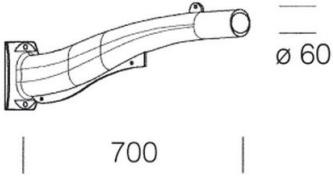

210 - Brazo

Código: 426950-00

INFORMACIÓN GENERAL

Artículo	210 - Brazo
Código	426950-00

DIMENSIONES Y PESO

Longitud (mm)	700 mm
Anchura (mm)	85 mm
Altura (mm)	140 mm
Peso (Kg)	3.4 kg

de aluminio, se utiliza con el acc. 211/300 para la instalación en columna.

210 - Brazo

Código: 426950-00

210 - Brazo

Código: 426950-00

MATERIALES Y COLORES

Cuerpo	de aluminio, se utiliza con el acc. 211/300 para la instalación en columna.
Fijación columna	//
Color	Grey9007

GARANTÍA