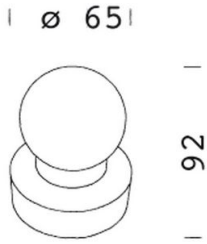

305 - Tapa de cierre

Código: 426980-00

INFORMACIÓN GENERAL

Artículo	305 - Tapa de cierre
Código	426980-00

DIMENSIONES Y PESO

Altura (mm)	92 mm
Diámetro (Ø) (mm)	65 mm
Peso (Kg)	0.1 kg

305 Tapa de cierre

305 - Tapa de cierre

Código: 426980-00

305 - Tapa de cierre

Código: 426980-00

MATERIALES Y COLORES

Cuerpo	de material plástico, se utiliza cuando en el acc. 210 no se instala ninguna luminaria. Para el acabado estético.
Fijación columna	//
Color	Grafito