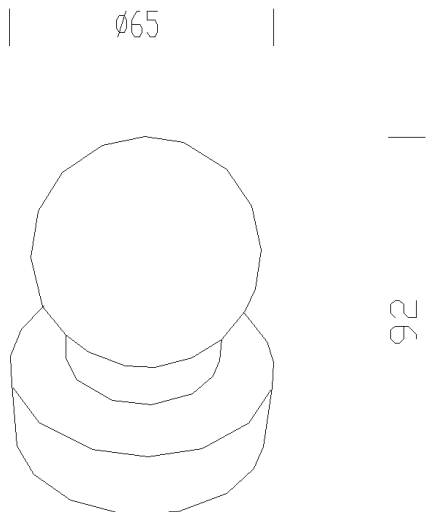

305 - Tapa de cierre

Código: 426980-00

INFORMACIÓN GENERAL

Artículo	305 - Tapa de cierre
Código	426980-00

DIMENSIONES Y PESO

Altura (mm)	92 mm
Diámetro (Ø) (mm)	65 mm
Peso (Kg)	0.1 kg

305 Tapa de cierre

305 - Tapa de cierre

Código: 426980-00

305 - Tapa de cierre

Código: 426980-00

MATERIALES Y COLORES

Cuerpo	de material plástico, se utiliza cuando en el acc. 210 no se instala ninguna luminaria. Para el acabado estético.
Fijación columna	//
Color	Grafito