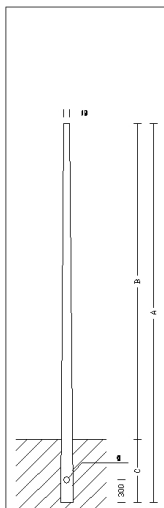

1278 - Cónica

Código: 428619-00

INFORMACIÓN GENERAL

Artículo	1278 - Cónica
Código	428619-00

DIMENSIONES Y PESO

Peso (Kg)	19 kg
-----------	-------

1278 Conico

1278 - Cónica

Código: 428619-00

1278 - Cónica

Código: 428619-00

DESCARGAR

DIBUJOS

EsquemasTécnicos d1278.dxf

EsquemasTécnicos3D disano 1278 pole 5m.3ds

MATERIALES Y COLORES

GARANTÍA

Garantía posventa	0 yr
-------------------	------

1278 - Cónica

Código: 428619-00

1278 - Cónica

Código: 428619-00

3340 Loto 1 - extensivo transparente

3342 Loto 3 - asimétrico

3343 Loto 4 - carril bici

3344 Loto 5 - extensivo

3345 Loto 6 - COB

3345 Loto 6 - MIDNIGHT COB

3334 Disco 5 - fijación central

3336 Visconti 2.0 - rosimétrico

3337 Visconti 2.0 - vial ME

3338 Visconti 2.0 - carril bici