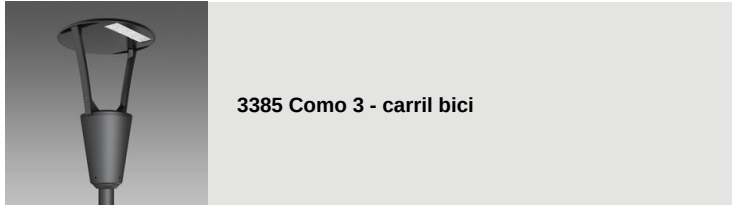

Cuerpo	columna cónica de fibra de vidrio, resistente a la corrosión, con elevada resistencia mecánica y estabilizado a los rayos UV
Fijación columna	0
Color	Negro

NORMAS Y CUMPLIMIENTO

Marcados y pruebas	CE
--------------------	----

GARANTÍA

Garantía posventa	0 yr
-------------------	------

1278 - Cónica

Código: 428619-00

1278 - Cónica

Código: 428619-00

3340 Loto 1 - extensivo transparente

3342 Loto 3 - asimétrico

3343 Loto 4 - carril bici

3344 Loto 5 - extensivo

3345 Loto 6 - COB

3345 Loto 6 - MIDNIGHT COB

3334 Disco 5 - fijación central

3336 Visconti 2.0 - rosimétrico

3337 Visconti 2.0 - vial ME

3338 Visconti 2.0 - carril bici