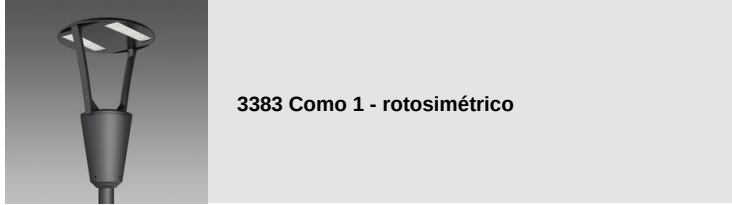

Cuerpo	columna cónica de fibra de vidrio, resistente a la corrosión, con elevada resistencia mecánica y estabilizado a los rayos UV
Fijación columna	0
Color	Negro

NORMAS Y CUMPLIMIENTO

Marcados y pruebas	CE
--------------------	----

GARANTÍA

Garantía posventa	0 yr
-------------------	------

1278 - Cónica

Código: 428619-00

1278 - Cónica

Código: 428619-00

3340 Loto 1 - extensivo transparente

3342 Loto 3 - asimétrico

3343 Loto 4 - carril bici

3344 Loto 5 - extensivo

3345 Loto 6 - COB

3345 Loto 6 - MIDNIGHT COB

3334 Disco 5 - fijación central

3336 Visconti 2.0 - rosimétrico

3337 Visconti 2.0 - vial ME

3338 Visconti 2.0 - carril bici