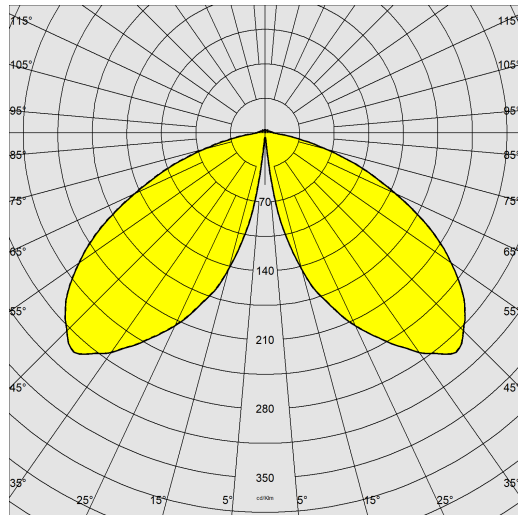

Artículo	1799 - Faro 4 LED - tipo bajo
Código	511015-00

DIMENSIONES Y PESO

Altura (mm)	547 mm
Diámetro (Ø) (mm)	180 mm
Peso (Kg)	4.8 kg

CARACTERÍSTICAS ELÉCTRICAS Y CONTROLES

Tipo de tensión	AC
Tensión Mín. (V)	220 V
Tensión Máx. (V)	240 V
Frecuencia Mín. (Hz)	50 Hz
Frecuencia Máx. (Hz)	60 Hz
Frecuencia (Hz)	50 Hz
Sigla cableado	CLD
Factor de potencia	≥0.9
Clase de aislamiento	Clase II
Control y Regulación	Ninguno

1799 - Faro 4 LED - tipo bajo

Código: 511015-00

DATOS FOTOMÉTRICOS

Fuente de luz	LED
CRI	>80
Flujo luminoso (salida) (lm)	1050 lm
Potencia absorbida (total) (W)	9 W
CCT	4000 K
Eficiencia luminosa (lm/W)	117 lm/W
Mantenimiento del flujo luminoso LED	50000 hr, L 90, B 10