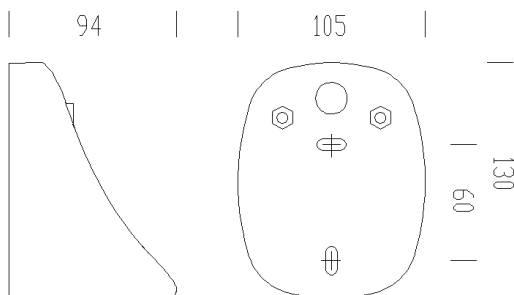

451 - Fijación pared plafón

Código: 991250-00

MATERIALES Y COLORES

Cuerpo de nylon f.v. permite la instalación directamente en pared o plafón.

Color Negro

GARANTÍA

Garantía posventa 0 yr

DESCARGAR

DIBUJOS

EsquemasTécnicos 451.dxf