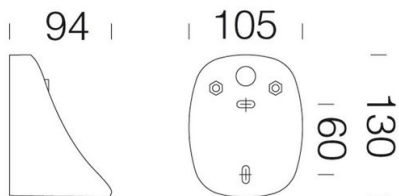

### DIMENSIONES Y PESO

Longitud (mm)	130 mm
Anchura (mm)	94 mm
Altura (mm)	105 mm
Peso (Kg)	0.2 kg

de nylon f.v. permite la instalación directamente en pared o plafón.