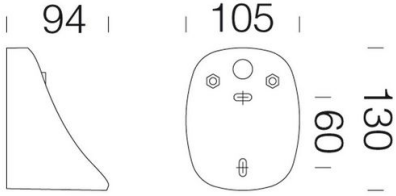

### DIMENSIONES Y PESO

Longitud (mm)	130 mm
Anchura (mm)	94 mm
Altura (mm)	105 mm
Peso (Kg)	0.2 kg

de nylon f.v. permite la instalación directamente en pared o plafón.