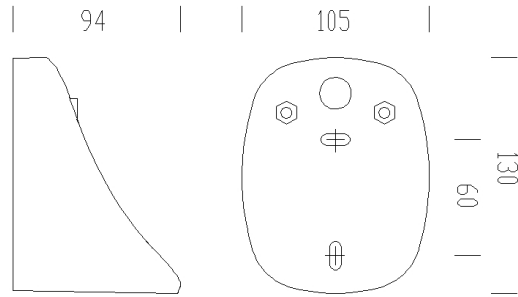

451 - Fijación pared plafón

Código: 991251-00

MATERIALES Y COLORES

Cuerpo	de nylon f.v. permite la instalación directamente en pared o plafón.
Color	Grey

GARANTÍA

Garantía posventa	0 yr

DESCARGAR

DIBUJOS

EsquemasTécnicos 451.dxf