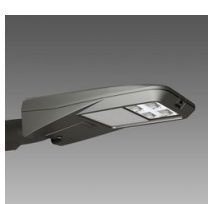

3294 Sella 1 - cycle lanes