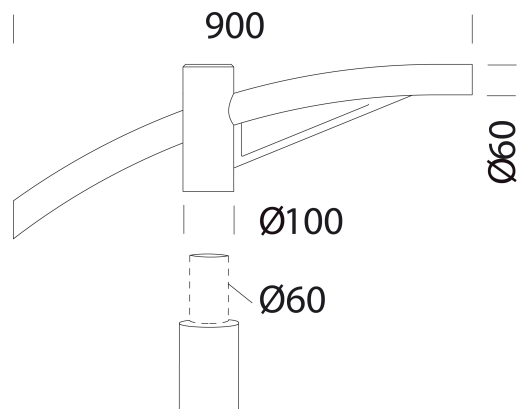

504 - Brazo simple

Código: 991264-00

MATERIALES Y COLORES

Cuerpo	de acero, idóneo para la instalación en columnas con fijación Ø60.
Fijación columna	60mm
Color	Antracita

GARANTÍA

Garantía posventa	0 yr

DESCARGAR

DIBUJOS

EsquemasTécnicos 504k.dxf