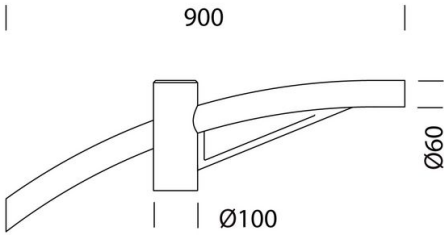

## 504 - Brazo simple

Código: 991264-00

### INFORMACIÓN GENERAL

Artículo	504 - Brazo simple
Código	991264-00

### DIMENSIONES Y PESO

Longitud (mm)	900 mm
Anchura (mm)	100 mm
Altura (mm)	350 mm
Peso (Kg)	8.5 kg

de acero, idóneo para la instalación en columnas con fijación Ø60.

## 504 - Brazo simple

---

Código: 991264-00