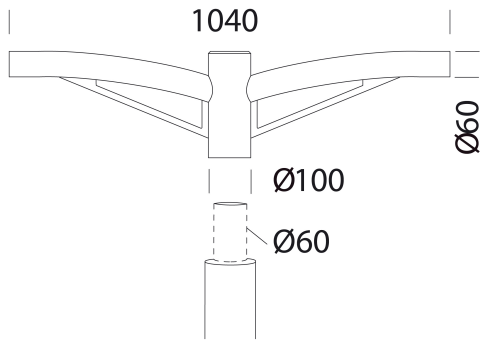

### DIMENSIONES Y PESO

Longitud (mm)	1040 mm
Anchura (mm)	100 mm
Altura (mm)	350 mm
Peso (Kg)	9 kg

de acero, idóneo para la instalación en columnas con fijación  $\text{Ø}60$ .

## 508 - Brazo doble

---

Código: 991266-00

## 508 - Brazo doble

Código: 991266-00

### MATERIALES Y COLORES

Cuerpo	de acero, idóneo para la instalación en columnas con fijación Ø60.
Fijación columna	60mm
Color	Grey