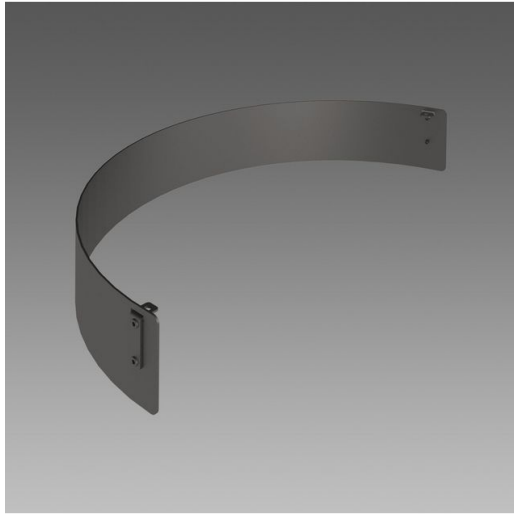

109 - Pantalla antideslumbrante

Código: 991309-00

INFORMACIÓN GENERAL

Artículo	109 - Pantalla antideslumbrante
Código	991309-00

DIMENSIONES Y PESO

Longitud (mm)	456 mm
Anchura (mm)	228 mm
Altura (mm)	70 mm
Peso (Kg)	0.2 kg

para no deslumbrar. Se debe instalar en caso de que la luminaria se instale cerca de las ventanas.

991309-00 ISEO

991312-00 GARDA

109 - Pantalla antideslumbrante

Código: 991309-00

109 - Pantalla antideslumbrante

Código: 991309-00

MATERIALES Y COLORES

DESCARGAR

Cuerpo	de acero.
Color	Antracita

GARANTÍA

Garantía posventa	0 yr
-------------------	------